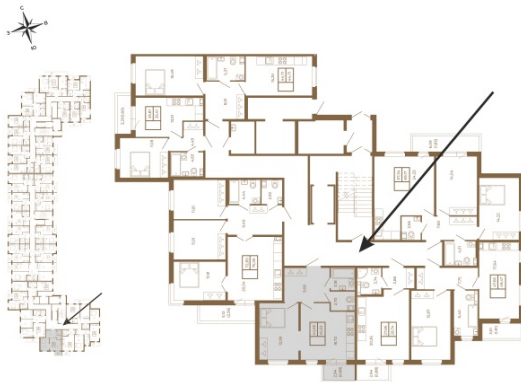

## Евродвушка-трансформер с видом на лес

План квартиры с мебелью

План квартиры без мебели

Расположение квартиры на этаже

Адрес дома:

Россия, Ленинградская область, Всеволожский район, Сертолово, микрорайон Чёрная Речка

Площадь, кв.м. **45.19**

Жилая, кв.м. **13.1**

Корпус **5**

Этаж **2**

Стоимость:

**9 806 230 руб.**

(812) 335-0-214