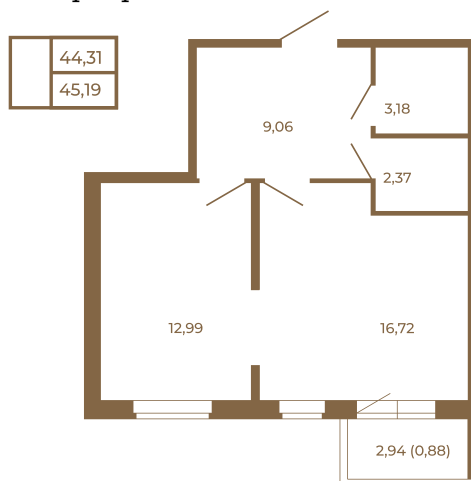

## Евродвушка-трансформер с видом на лес

План квартиры с мебелью

План квартиры без мебели

Расположение квартиры на этаже

Адрес дома:

Россия, Ленинградская область, Всеволожский район, Сертолово, микрорайон Чёрная Речка

Площадь, кв.м. **45.19**

Жилая, кв.м. **13.1**

Корпус **5**

Этаж **2**

Стоимость:

**9 806 230 руб.**

(812) 335-0-214