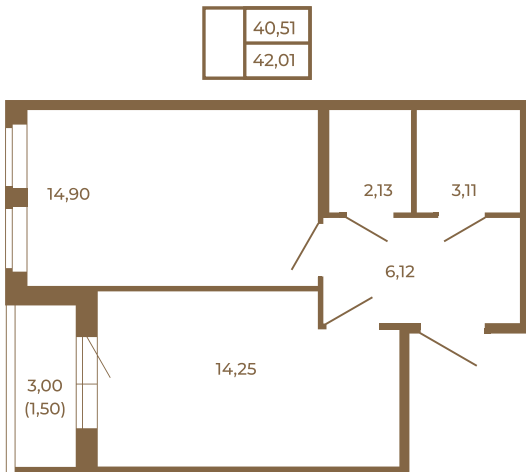

Таймс

Комфортная евродвушка 42 кв. м. с раздельным санузлом.

План квартиры с мебелью

План квартиры без мебели

Расположение квартиры на этаже

Адрес дома:

Россия, Ленинградская область, Всеволожский район, Сертолово, микрорайон Чёрная Речка

Площадь, кв.м. **42.01**

Жилая, кв.м. **14.8**

Корпус **5**

Этаж **4**

Стоимость:

9 242 200 руб.

(812) 335-0-214