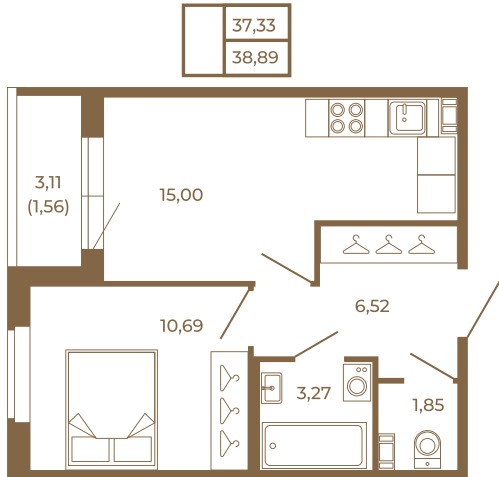

Таймс

Хорошая однокомнатная квартира 38 кв. м. с отдельным санузлом

План квартиры с мебелью

План квартиры без мебели

Расположение квартиры на этаже

Адрес дома:

Россия, Ленинградская область, Всеволожский район, Сертолово, микрорайон Чёрная Речка

Площадь, кв.м. **38.89**

Жилая, кв.м. **10.6**

Корпус **5**

Этаж **1**

Стоимость:

7 972 450 руб.

(812) 335-0-214