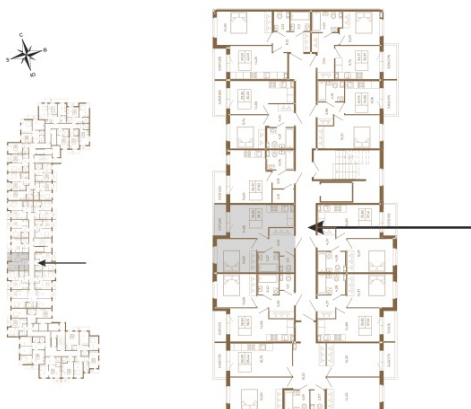

Таймс

Хорошая однокомнатная квартира 38 кв. м. с отдельным санузлом

План квартиры с мебелью

План квартиры без мебели

Расположение квартиры на этаже

Адрес дома:

Россия, Ленинградская область, Всеволожский район, Сертолово, микрорайон Чёрная Речка

Площадь, кв.м. **38.89**

Жилая, кв.м. **10.6**

Корпус **5**

Этаж **1**

Стоимость:

7 972 450 руб.

(812) 335-0-214