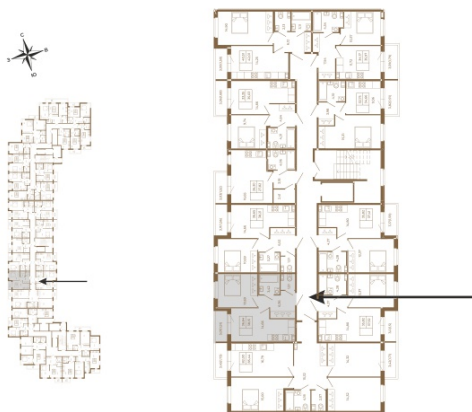

Таймс

Хорошая однокомнатная квартира 38 кв. м. с отдельным санузлом

План квартиры с мебелью

План квартиры без мебели

Расположение квартиры на этаже

Адрес дома:

Россия, Ленинградская область, Всеволожский район, Сертолово, микрорайон Чёрная Речка

Площадь, кв.м. **38.83**

Жилая, кв.м. **10.6**

Корпус **5**

Этаж **1**

Стоимость:

7 960 150 руб.

(812) 335-0-214