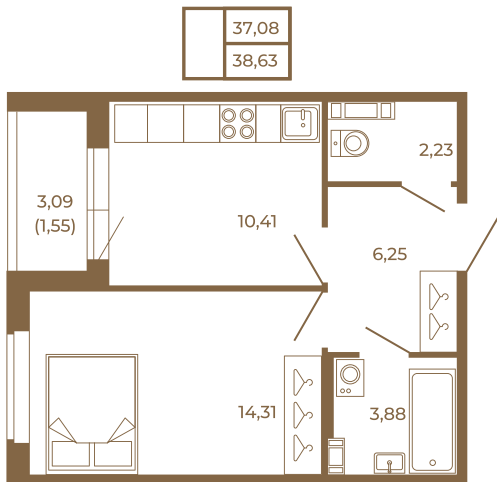

Таймс

Отличная классическая однокомнатная квартира с раздельным санузлом

План квартиры с мебелью

План квартиры без мебели

Расположение квартиры на этаже

Адрес дома:

Россия, Ленинградская область, Всеволожский район, Сертолово, микрорайон Чёрная Речка

Площадь, кв.м. **38.63**

Жилая, кв.м. **14.2**

Корпус **5**

Этаж **1**

Стоимость:

7 919 150 руб.

(812) 335-0-214