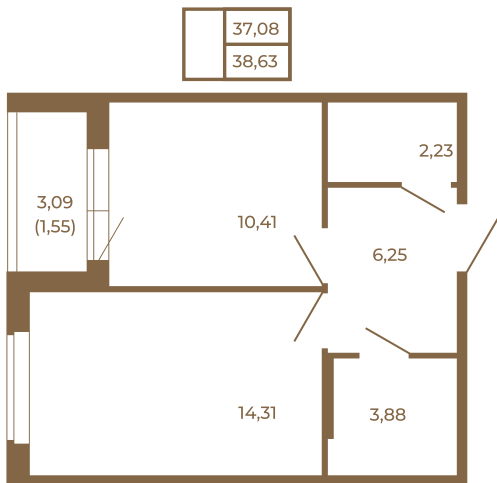

Таймс

Отличная классическая однокомнатная квартира с раздельным санузлом

План квартиры с мебелью

План квартиры без мебели

Расположение квартиры на этаже

Адрес дома:

Россия, Ленинградская область, Всеволожский район, Сертолово, микрорайон Чёрная Речка

Площадь, кв.м. **38.63**

Жилая, кв.м. **14.2**

Корпус **5**

Этаж **1**

Стоимость:

7 919 150 руб.

(812) 335-0-214