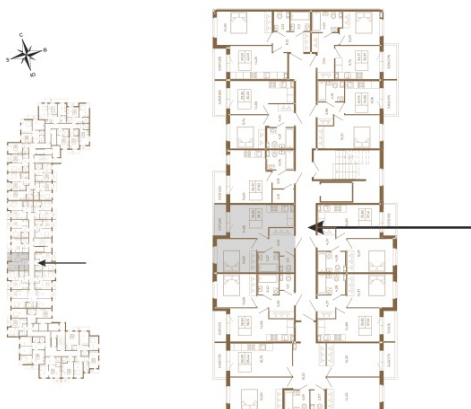

Таймс

Хорошая однокомнатная квартира 38 кв. м. с отдельным санузлом

План квартиры с мебелью

План квартиры без мебели

Расположение квартиры на этаже

Адрес дома:

Россия, Ленинградская область, Всеволожский район, Сертолово, микрорайон Чёрная Речка

Площадь, кв.м. **38.21**

Жилая, кв.м. **10.7**

Корпус **5**

Этаж **4**

Стоимость:

8 406 200 руб.

(812) 335-0-214