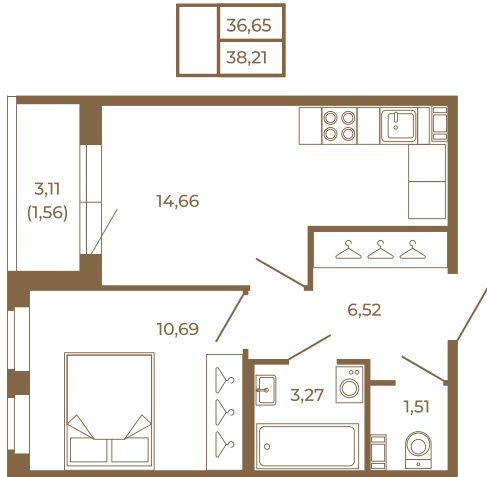

Таймс

Хорошая однокомнатная квартира 38 кв. м. с отдельным санузлом

План квартиры с мебелью

План квартиры без мебели

Расположение квартиры на этаже

Адрес дома:

Россия, Ленинградская область, Всеволожский район, Сертолово, микрорайон Чёрная Речка

Площадь, кв.м. **38.21**

Жилая, кв.м. **10.7**

Корпус **5**

Этаж **4**

Стоимость:

8 406 200 руб.

(812) 335-0-214