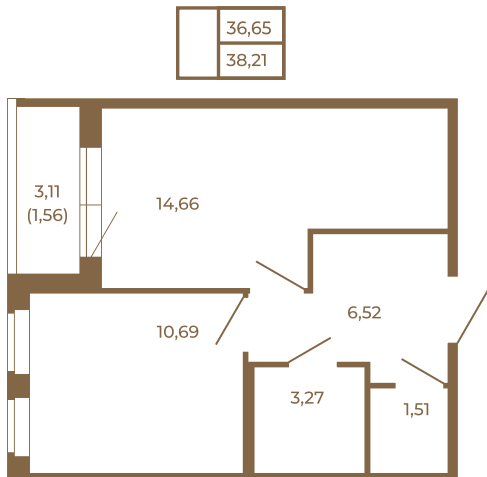

Таймс

Хорошая однокомнатная квартира 38 кв. м. с отдельным санузлом

План квартиры с мебелью

План квартиры без мебели

Расположение квартиры на этаже

Адрес дома:

Россия, Ленинградская область, Всеволожский район, Сертолово, микрорайон Чёрная Речка

Площадь, кв.м. **38.21**

Жилая, кв.м. **10.7**

Корпус **5**

Этаж **4**

Стоимость:

8 406 200 руб.

(812) 335-0-214