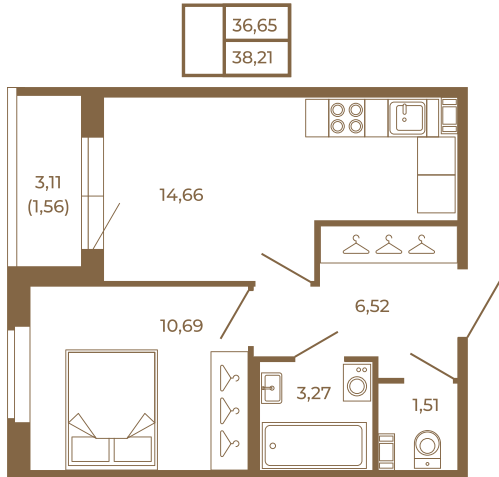

Таймс

Хорошая однокомнатная квартира 38 кв. м. с отдельным санузлом

План квартиры с мебелью

План квартиры без мебели

Расположение квартиры на этаже

Адрес дома:

Россия, Ленинградская область, Всеволожский район, Сертолово, микрорайон Чёрная Речка

Площадь, кв.м. **38.21**

Жилая, кв.м. **10.6**

Корпус **5**

Этаж **3**

Стоимость:

8 100 520 руб.

(812) 335-0-214