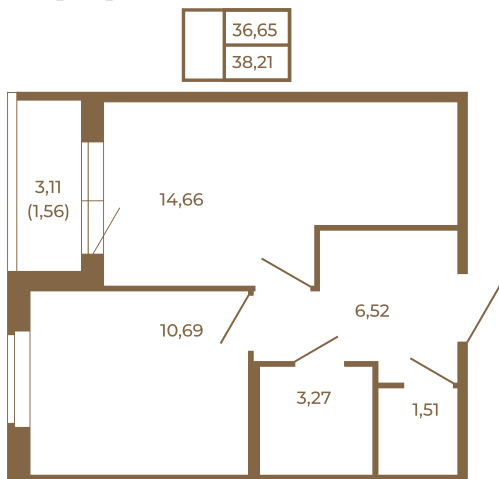

Таймс

Хорошая однокомнатная квартира 38 кв. м. с отдельным санузлом

План квартиры с мебелью

План квартиры без мебели

Расположение квартиры на этаже

Адрес дома:

Россия, Ленинградская область, Всеволожский район, Сертолово, микрорайон Чёрная Речка

Площадь, кв.м. **38.21**

Жилая, кв.м. **10.6**

Корпус **5**

Этаж **3**

Стоимость:

8 100 520 руб.

(812) 335-0-214