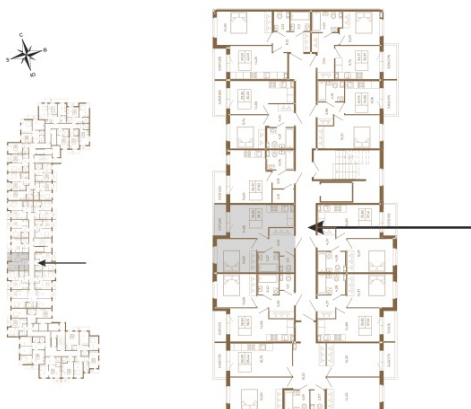

Таймс

Хорошая однокомнатная квартира 38 кв. м. с отдельным санузлом

План квартиры с мебелью

План квартиры без мебели

Расположение квартиры на этаже

Адрес дома:

Россия, Ленинградская область, Всеволожский район, Сертолово, микрорайон Чёрная Речка

Площадь, кв.м. **38.21**

Жилая, кв.м. **10.6**

Корпус **5**

Этаж **3**

Стоимость:

8 100 520 руб.

(812) 335-0-214