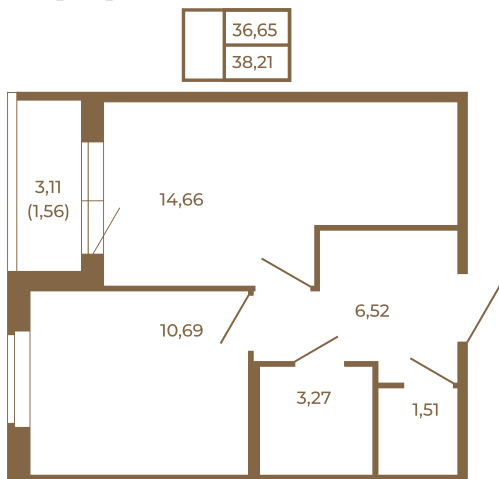

Таймс

Хорошая однокомнатная квартира 38 кв. м. с отдельным санузлом

План квартиры с мебелью

План квартиры без мебели

Расположение квартиры на этаже

Адрес дома:

Россия, Ленинградская область, Всеволожский район, Сертолово, микрорайон Чёрная Речка

Площадь, кв.м. **38.21**

Жилая, кв.м. **10.7**

Корпус **5**

Этаж **2**

Стоимость:

8 100 520 руб.

(812) 335-0-214