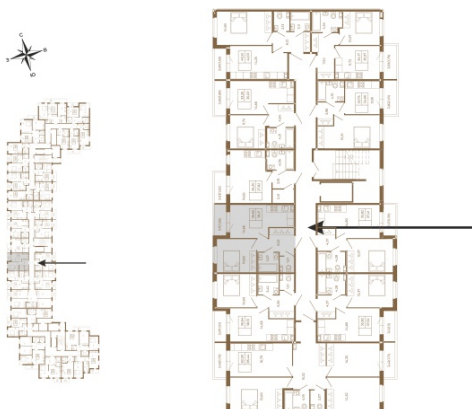

Таймс

Хорошая однокомнатная квартира 38 кв. м. с отдельным санузлом

План квартиры с мебелью

План квартиры без мебели

Расположение квартиры на этаже

Адрес дома:

Россия, Ленинградская область, Всеволожский район, Сертолово, микрорайон Чёрная Речка

Площадь, кв.м. **38.21**

Жилая, кв.м. **10.7**

Корпус **5**

Этаж **2**

Стоимость:

8 100 520 руб.

(812) 335-0-214