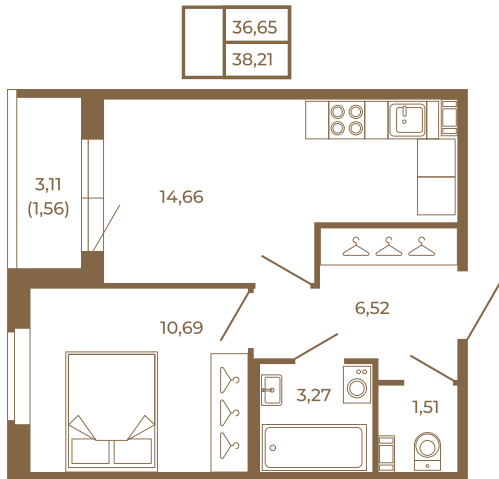

Таймс

Хорошая однокомнатная квартира 38 кв. м. с отдельным санузлом

План квартиры с мебелью

План квартиры без мебели

Расположение квартиры на этаже

Адрес дома:

Россия, Ленинградская область, Всеволожский район, Сертолово, микрорайон Чёрная Речка

Площадь, кв.м. **38.21**

Жилая, кв.м. **10.7**

Корпус **5**

Этаж **2**

Стоимость:

8 100 520 руб.

(812) 335-0-214