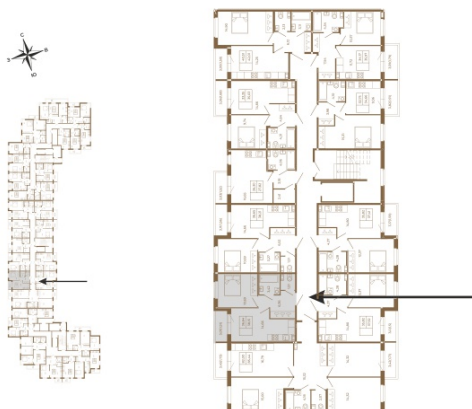

## Хорошая однокомнатная квартира 38 кв. м. с отдельным санузлом

План квартиры с мебелью

План квартиры без мебели

Расположение квартиры на этаже

Адрес дома:

Россия, Ленинградская область, Всеволожский район, Сертолово, микрорайон Чёрная Речка

Площадь, кв.м. **38.15**

Жилая, кв.м. **10.6**

Корпус **5**

Этаж **4**

Стоимость:

**8 393 000 руб.**

(812) 335-0-214