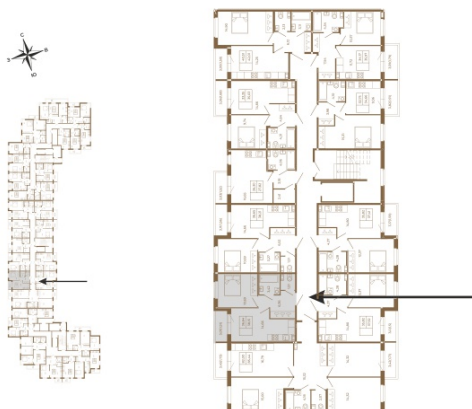

Таймс

Хорошая однокомнатная квартира 38 кв. м. с отдельным санузлом

План квартиры с мебелью

План квартиры без мебели

Расположение квартиры на этаже

Адрес дома:

Россия, Ленинградская область, Всеволожский район, Сертолово, микрорайон Чёрная Речка

Площадь, кв.м. **38.15**

Жилая, кв.м. **10.7**

Корпус **5**

Этаж **3**

Стоимость:

8 087 800 руб.

(812) 335-0-214