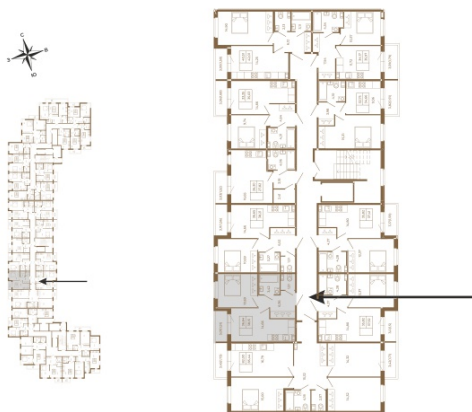

## Хорошая однокомнатная квартира 38 кв. м. с отдельным санузлом

План квартиры с мебелью

План квартиры без мебели

Расположение квартиры на этаже

Адрес дома:

Россия, Ленинградская область, Всеволожский район, Сертолово, микрорайон Чёрная Речка

Площадь, кв.м. **38.15**

Жилая, кв.м. **10.7**

Корпус **5**

Этаж **2**

Стоимость:

**8 087 800 руб.**

(812) 335-0-214