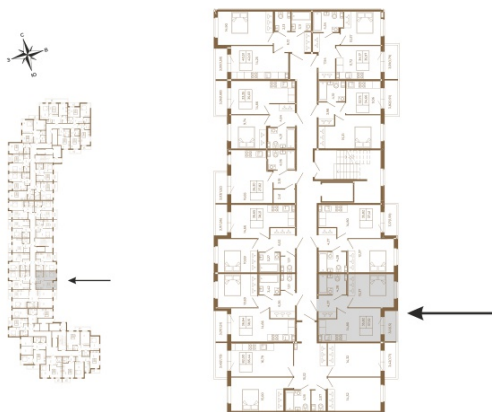

Таймс

Удобная однокомнатная квартира 37 кв. м.

План квартиры с мебелью

План квартиры без мебели

Расположение квартиры на этаже

Адрес дома:

Россия, Ленинградская область, Всеволожский район, Сертолово, микрорайон Чёрная Речка

Площадь, кв.м. **37.98**

Жилая, кв.м. **12.2**

Корпус **5**

Этаж **1**

Стоимость:

7 785 900 руб.

(812) 335-0-214