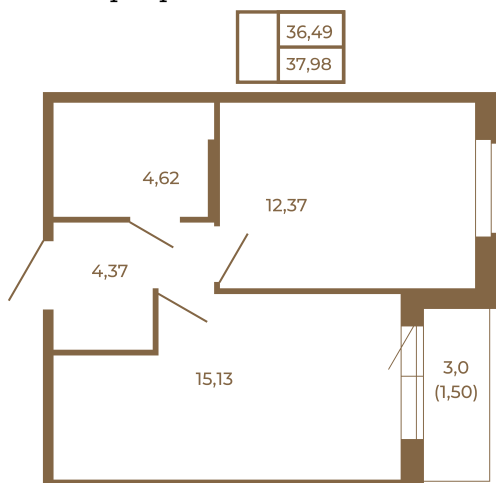

Таймс

Удобная однокомнатная квартира 37 кв. м.

План квартиры с мебелью

План квартиры без мебели

Расположение квартиры на этаже

Адрес дома:

Россия, Ленинградская область, Всеволожский район, Сертолово, микрорайон Чёрная Речка

Площадь, кв.м. **37.98**

Жилая, кв.м. **12.2**

Корпус **5**

Этаж **1**

Стоимость:

7 785 900 руб.

(812) 335-0-214