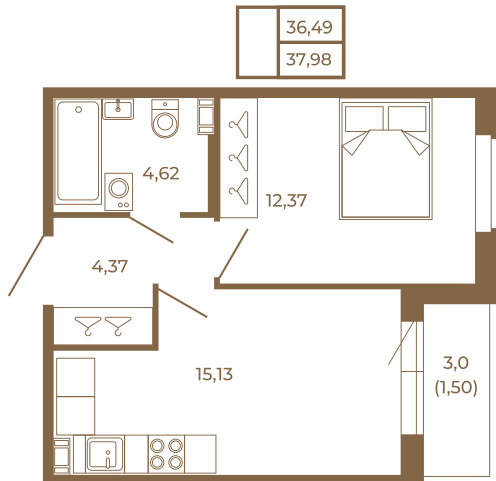

Таймс

Удобная однокомнатная квартира 37 кв. м.

План квартиры с мебелью

План квартиры без мебели

Расположение квартиры на этаже

Адрес дома:

Россия, Ленинградская область, Всеволожский район, Сертолово, микрорайон Чёрная Речка

Площадь, кв.м. **37.98**

Жилая, кв.м. **12.2**

Корпус **5**

Этаж **1**

Стоимость:

7 785 900 руб.

(812) 335-0-214