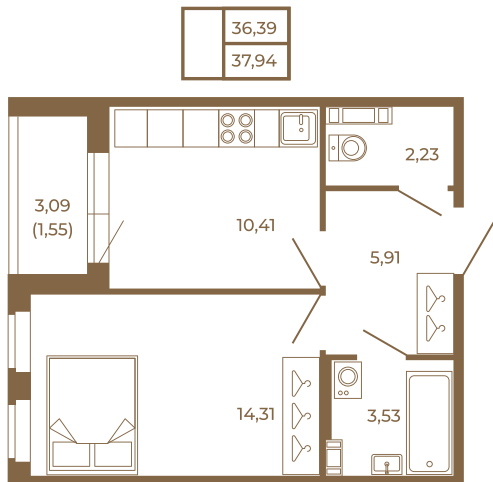

Таймс

Отличная классическая однокомнатная квартира с раздельным санузлом

План квартиры с мебелью

План квартиры без мебели

Расположение квартиры на этаже

Адрес дома:

Россия, Ленинградская область, Всеволожский район, Сертолово, микрорайон Чёрная Речка

Площадь, кв.м. **37.94**

Жилая, кв.м. **14.2**

Корпус **5**

Этаж **4**

Стоимость:

8 346 800 руб.

(812) 335-0-214