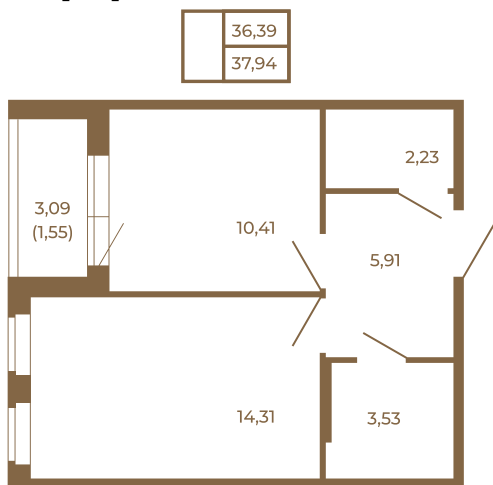

Таймс

Отличная классическая однокомнатная квартира с раздельным санузлом

План квартиры с мебелью

План квартиры без мебели

Расположение квартиры на этаже

Адрес дома:

Россия, Ленинградская область, Всеволожский район, Сертолово, микрорайон Чёрная Речка

Площадь, кв.м. **37.94**

Жилая, кв.м. **14.2**

Корпус **5**

Этаж **4**

Стоимость:

8 346 800 руб.

(812) 335-0-214