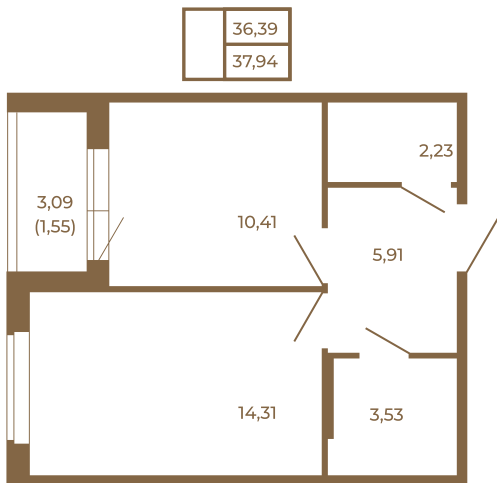

## Отличная классическая однокомнатная квартира с раздельным санузлом

План квартиры с мебелью

План квартиры без мебели

Расположение квартиры на этаже

Адрес дома:

Россия, Ленинградская область, Всеволожский район, Сертолово, микрорайон Чёрная Речка

Площадь, кв.м. **37.94**

Жилая, кв.м. **14.2**

Корпус **5**

Этаж **3**

Стоимость:

**8 043 280 руб.**

(812) 335-0-214