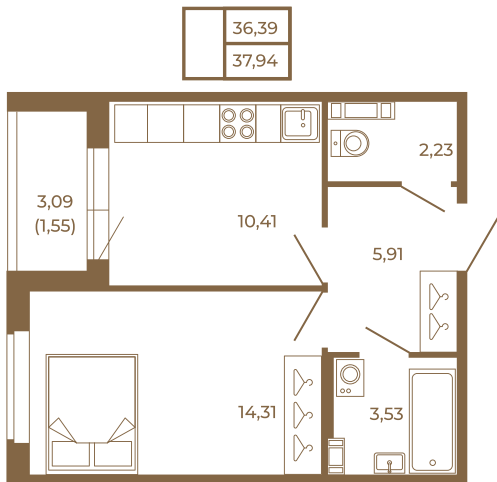

## Отличная классическая однокомнатная квартира с раздельным санузлом

План квартиры с мебелью

План квартиры без мебели

Расположение квартиры на этаже

Адрес дома:

Россия, Ленинградская область, Всеволожский район, Сертолово, микрорайон Чёрная Речка

Площадь, кв.м. **37.94**

Жилая, кв.м. **14.2**

Корпус **5**

Этаж **3**

Стоимость:

**8 043 280 руб.**

(812) 335-0-214