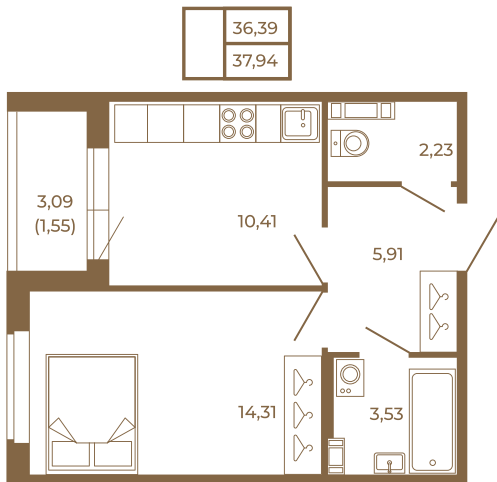

Таймс

Отличная классическая однокомнатная квартира с раздельным санузлом

План квартиры с мебелью

План квартиры без мебели

Расположение квартиры на этаже

Адрес дома:

Россия, Ленинградская область, Всеволожский район, Сертолово, микрорайон Чёрная Речка

Площадь, кв.м. **37.94**

Жилая, кв.м. **14.3**

Корпус **5**

Этаж **2**

Стоимость:

8 043 280 руб.

(812) 335-0-214