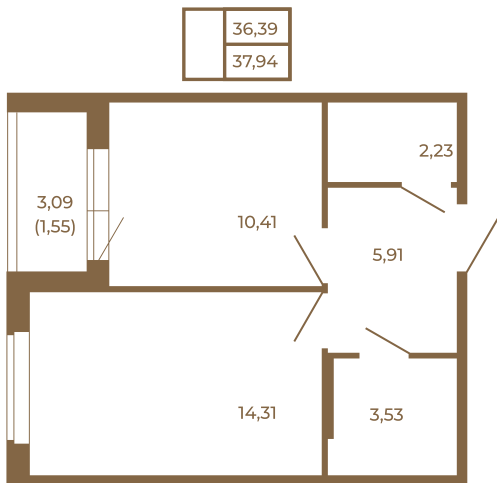

Таймс

Отличная классическая однокомнатная квартира с раздельным санузлом

План квартиры с мебелью

План квартиры без мебели

Расположение квартиры на этаже

Адрес дома:

Россия, Ленинградская область, Всеволожский район, Сертолово, микрорайон Чёрная Речка

Площадь, кв.м. **37.94**

Жилая, кв.м. **14.3**

Корпус **5**

Этаж **2**

Стоимость:

8 043 280 руб.

(812) 335-0-214