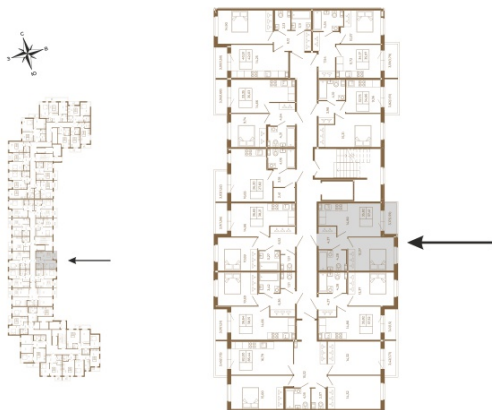

Таймс

**Удобная однокомнатная квартира
37 кв. М.**

Адрес дома:

Россия, Ленинградская область, Всеволожский район, Сертолово, микрорайон Чёрная Речка

План квартиры с мебелью

Площадь, кв.м. **37.91**

Жилая, кв.м. **12.3**

Корпус **5**

Этаж **1**

Стоимость:
7 771 550 руб.

План квартиры без мебели

Расположение квартиры на этаже

(812) 335-0-214