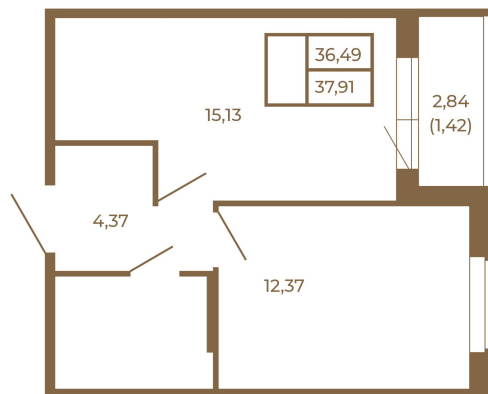

Таймс

Удобная однокомнатная квартира 37 кв. М.

План квартиры с мебелью

Адрес дома:
Россия, Ленинградская область, Всеволожский район, Сертолово, микрорайон Чёрная Речка

Площадь, кв.м. **37.91**

Жилая, кв.м. **12.3**

Корпус **5**

Этаж **1**

Стоимость:

7 771 550 руб.

План квартиры без мебели

Расположение квартиры на этаже

(812) 335-0-214