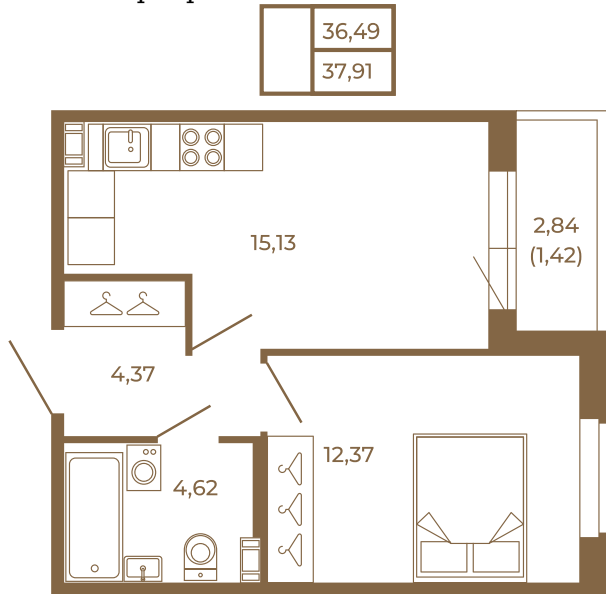

Таймс

**Удобная однокомнатная квартира
37 кв. М.**

Адрес дома:

Россия, Ленинградская область, Всеволожский район, Сертолово, микрорайон Чёрная Речка

План квартиры с мебелью

Площадь, кв.м. **37.91**

Жилая, кв.м. **12.3**

Корпус **5**

Этаж **1**

Стоимость:
7 771 550 руб.

План квартиры без мебели

Расположение квартиры на этаже

(812) 335-0-214