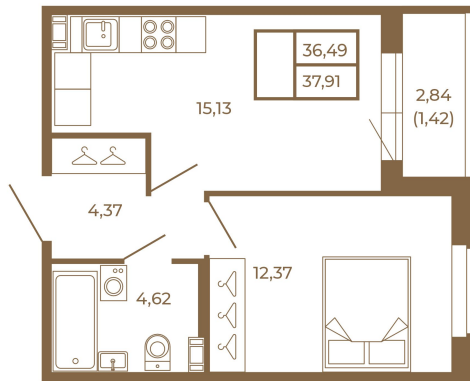

Таймс

Удобная однокомнатная квартира 37 кв. М.

План квартиры с мебелью

Адрес дома:
Россия, Ленинградская область, Всеволожский район, Сертолово, микрорайон Чёрная Речка

Площадь, кв.м. **37.91**

Жилая, кв.м. **12.3**

Корпус **5**

Этаж **1**

Стоимость:

7 771 550 руб.

План квартиры без мебели

Расположение квартиры на этаже

(812) 335-0-214