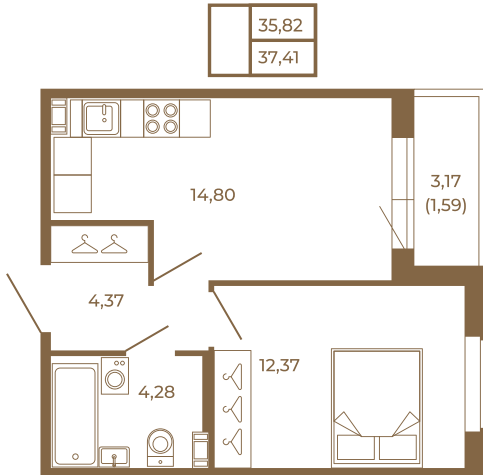

Таймс

Удобная однокомнатная квартира 37 кв. М.

План квартиры с мебелью

Адрес дома:

Россия, Ленинградская область, Всеволожский район, Сертолово, микрорайон Чёрная Речка

Площадь, кв.м. **37.41**

Жилая, кв.м. **12.4**

Корпус **5**

Этаж **4**

Стоимость:

8 230 200 руб.

План квартиры без мебели

Расположение квартиры на этаже

(812) 335-0-214