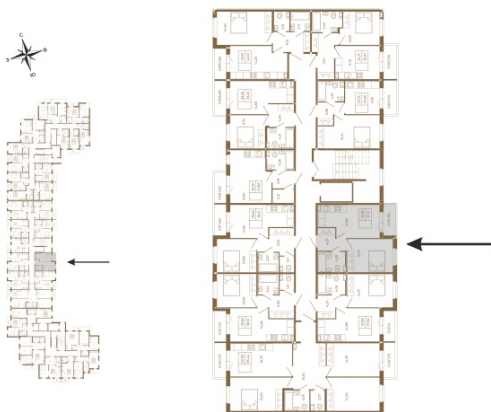

Таймс

Удобная однокомнатная квартира 37 кв. М.

План квартиры с мебелью

Адрес дома:

Россия, Ленинградская область, Всеволожский район, Сертолово, микрорайон Чёрная Речка

Площадь, кв.м. **37.41**

Жилая, кв.м. **12.4**

Корпус **5**

Этаж **4**

Стоимость:

8 230 200 руб.

План квартиры без мебели

Расположение квартиры на этаже

(812) 335-0-214