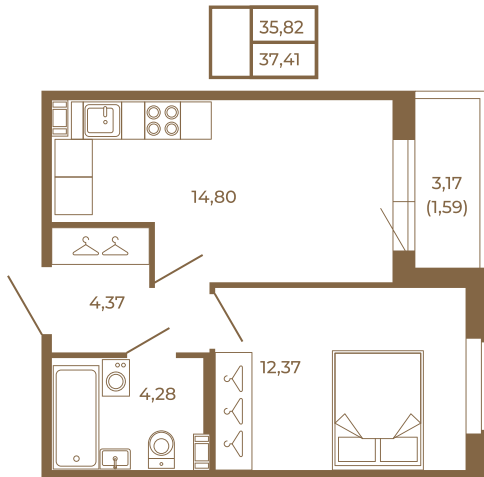

Таймс

Удобная однокомнатная квартира 37 кв. М.

План квартиры с мебелью

Адрес дома:

Россия, Ленинградская область, Всеволожский район, Сертолово, микрорайон Чёрная Речка

Площадь, кв.м. **37.41**

Жилая, кв.м. **12.4**

Корпус **5**

Этаж **3**

Стоимость:

7 930 920 руб.

План квартиры без мебели

Расположение квартиры на этаже

(812) 335-0-214