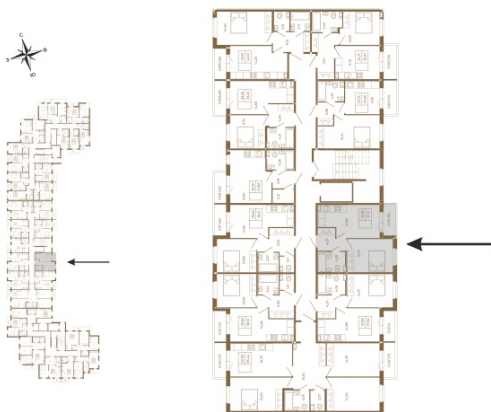

Таймс

Удобная однокомнатная квартира 37 кв. М.

План квартиры с мебелью

Адрес дома:

Россия, Ленинградская область, Всеволожский район, Сертолово, микрорайон Чёрная Речка

Площадь, кв.м. **37.41**

Жилая, кв.м. **12.4**

Корпус **5**

Этаж **3**

Стоимость:

7 930 920 руб.

План квартиры без мебели

Расположение квартиры на этаже

(812) 335-0-214