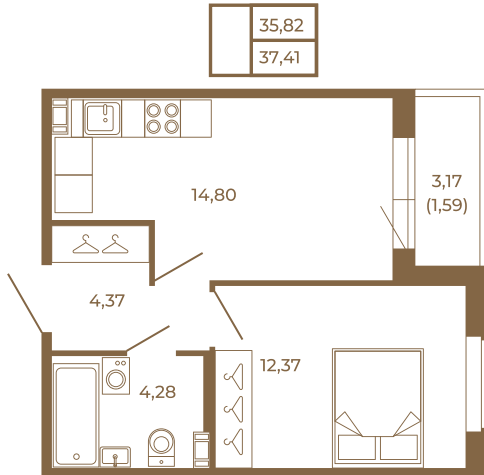

Таймс

Удобная однокомнатная квартира 37 кв. М.

План квартиры с мебелью

Адрес дома:

Россия, Ленинградская область, Всеволожский район, Сертолово, микрорайон Чёрная Речка

Площадь, кв.м. **37.41**

Жилая, кв.м. **12.4**

Корпус **5**

Этаж **2**

Стоимость:

7 930 920 руб.

План квартиры без мебели

Расположение квартиры на этаже

(812) 335-0-214