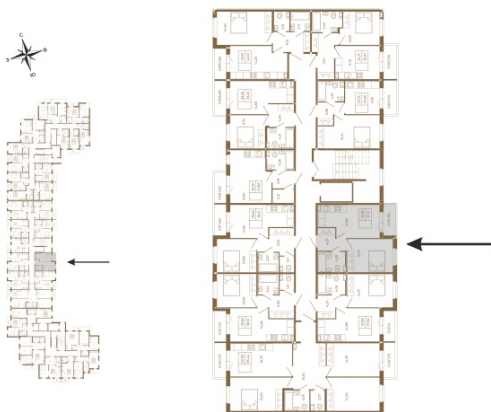

Таймс

Удобная однокомнатная квартира 37 кв. М.

План квартиры с мебелью

Адрес дома:

Россия, Ленинградская область, Всеволожский район, Сертолово, микрорайон Чёрная Речка

Площадь, кв.м. **37.41**

Жилая, кв.м. **12.4**

Корпус **5**

Этаж **2**

Стоимость:

7 930 920 руб.

План квартиры без мебели

Расположение квартиры на этаже

(812) 335-0-214