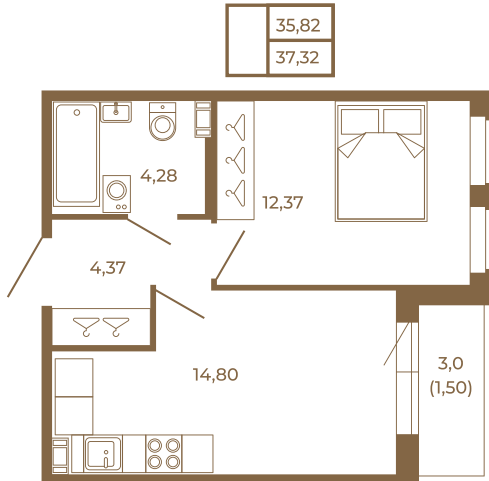

Таймс

Удобная однокомнатная квартира 37 кв. м.

План квартиры с мебелью

План квартиры без мебели

Расположение квартиры на этаже

Адрес дома:

Россия, Ленинградская область, Всеволожский район, Сертолово, микрорайон Чёрная Речка

Площадь, кв.м. **37.32**

Жилая, кв.м. **12.3**

Корпус **5**

Этаж **4**

Стоимость:

8 210 400 руб.

(812) 335-0-214