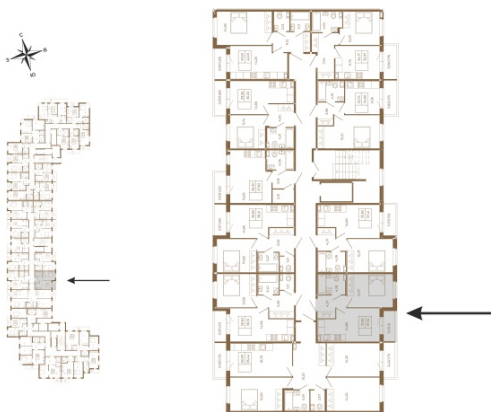

Таймс

Удобная однокомнатная квартира 37 кв. м.

План квартиры с мебелью

План квартиры без мебели

Расположение квартиры на этаже

Адрес дома:

Россия, Ленинградская область, Всеволожский район, Сертолово, микрорайон Чёрная Речка

Площадь, кв.м. **37.32**

Жилая, кв.м. **12.3**

Корпус **5**

Этаж **4**

Стоимость:

8 210 400 руб.

(812) 335-0-214