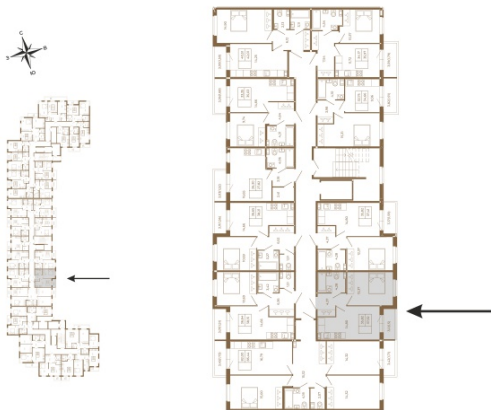

Таймс

Удобная однокомнатная квартира 37 кв. м.

План квартиры с мебелью

План квартиры без мебели

Расположение квартиры на этаже

Адрес дома:

Россия, Ленинградская область, Всеволожский район, Сертолово, микрорайон Чёрная Речка

Площадь, кв.м. **37.32**

Жилая, кв.м. **12.4**

Корпус **5**

Этаж **3**

Стоимость:

7 911 840 руб.

(812) 335-0-214