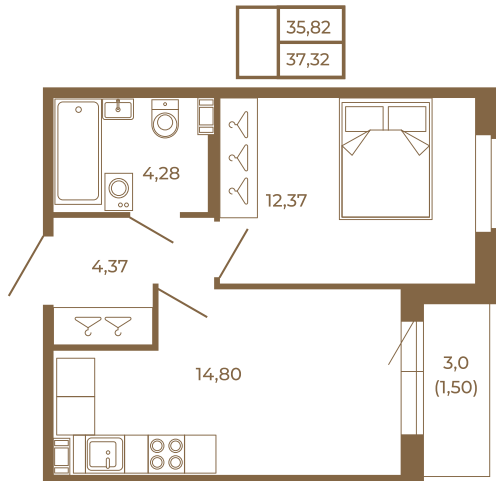

## Удобная однокомнатная квартира 37 кв. м.

План квартиры с мебелью

План квартиры без мебели

Расположение квартиры на этаже

Адрес дома:

Россия, Ленинградская область, Всеволожский район, Сертолово, микрорайон Чёрная Речка

Площадь, кв.м. **37.32**

Жилая, кв.м. **12.3**

Корпус **5**

Этаж **2**

Стоимость:

**7 911 840 руб.**

(812) 335-0-214