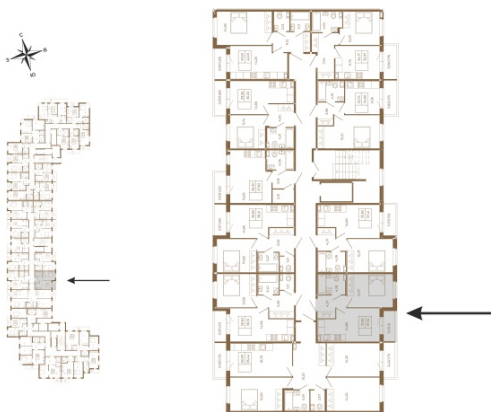

## Удобная однокомнатная квартира 37 кв. м.

План квартиры с мебелью

План квартиры без мебели

Расположение квартиры на этаже

Адрес дома:

Россия, Ленинградская область, Всеволожский район, Сертолово, микрорайон Чёрная Речка

Площадь, кв.м. **37.32**

Жилая, кв.м. **12.3**

Корпус **5**

Этаж **2**

Стоимость:

**7 911 840 руб.**

(812) 335-0-214