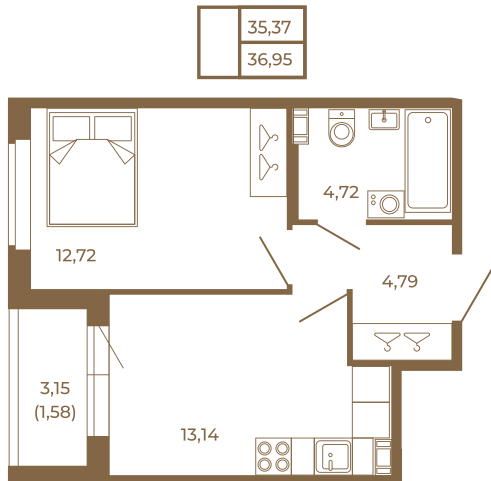

Таймс

Классическая однокомнатная квартира 36 кв. м.

План квартиры с мебелью

План квартиры без мебели

Расположение квартиры на этаже

Адрес дома:

Россия, Ленинградская область, Всеволожский район, Сертолово, микрорайон Чёрная Речка

Площадь, кв.м. **36.95**

Жилая, кв.м. **12.7**

Корпус **5**

Этаж **1**

Стоимость:

7 574 750 руб.

(812) 335-0-214