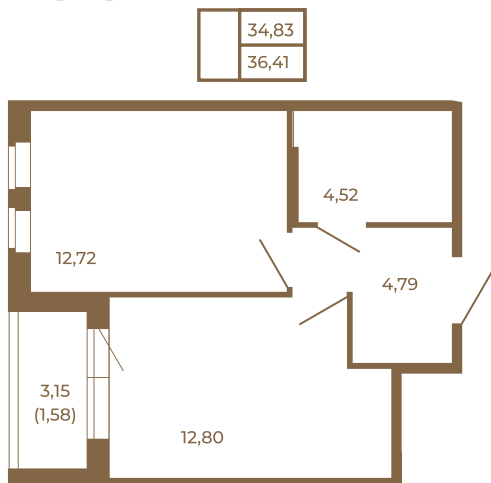

Таймс

Классическая однокомнатная квартира 36 кв. м.

План квартиры с мебелью

План квартиры без мебели

Расположение квартиры на этаже

Адрес дома:

Россия, Ленинградская область, Всеволожский район, Сертолово, микрорайон Чёрная Речка

Площадь, кв.м. **36.95**

Жилая, кв.м. **12.7**

Корпус **5**

Этаж **1**

Стоимость:

7 574 750 руб.

(812) 335-0-214