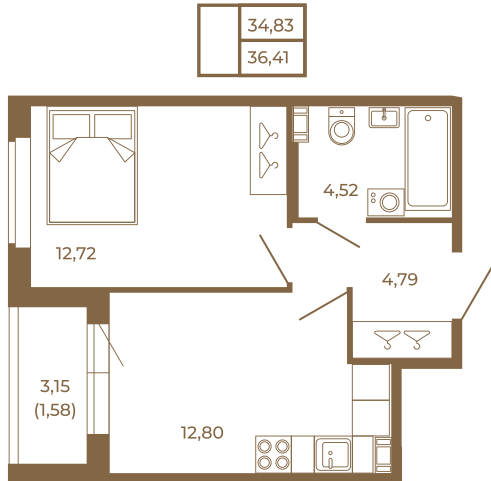

Таймс

Классическая однокомнатная квартира 36 кв. м.

План квартиры с мебелью

План квартиры без мебели

Расположение квартиры на этаже

Адрес дома:

Россия, Ленинградская область, Всеволожский район, Сертолово, микрорайон Чёрная Речка

Площадь, кв.м. **36.41**

Жилая, кв.м. **12.6**

Корпус **5**

Этаж **2**

Стоимость:

7 718 920 руб.

(812) 335-0-214