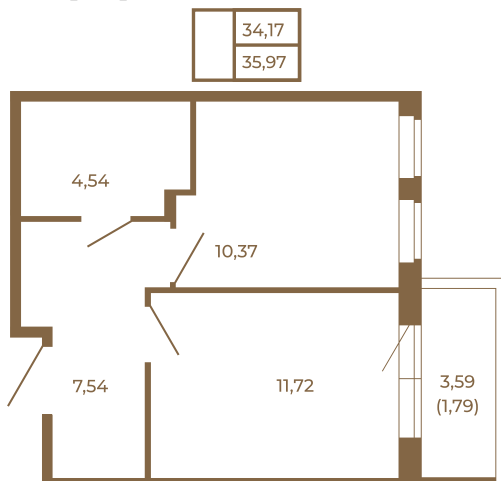

Таймс

Классическая однокомнатная квартира 36 кв. м.

План квартиры с мебелью

План квартиры без мебели

Расположение квартиры на этаже

Адрес дома:

Россия, Ленинградская область, Всеволожский район, Сертолово, микрорайон Чёрная Речка

Площадь, кв.м. **35.97**

Жилая, кв.м. **10.37**

Корпус **5**

Этаж **4**

Стоимость:

7 913 400 руб.

(812) 335-0-214