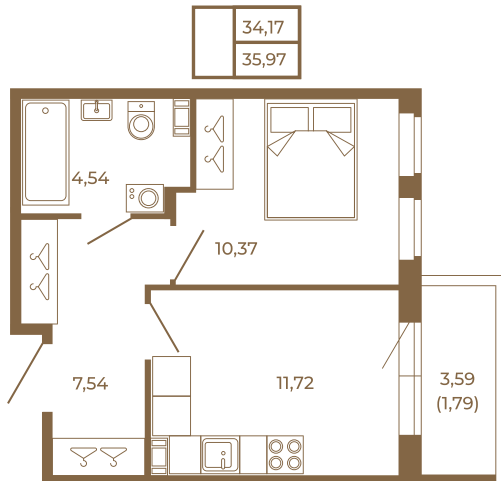

Таймс

Классическая однокомнатная квартира 36 кв. м.

План квартиры с мебелью

План квартиры без мебели

Расположение квартиры на этаже

Адрес дома:

Россия, Ленинградская область, Всеволожский район, Сертолово, микрорайон Чёрная Речка

Площадь, кв.м. **35.97**

Жилая, кв.м. **10.37**

Корпус **5**

Этаж **4**

Стоимость:

7 913 400 руб.

(812) 335-0-214