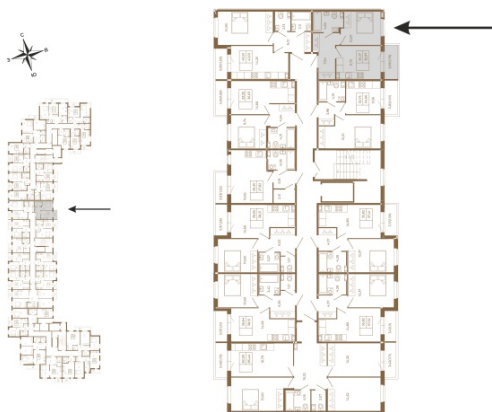

Таймс

Классическая однокомнатная квартира 36 кв. м.

План квартиры с мебелью

План квартиры без мебели

Расположение квартиры на этаже

Адрес дома:

Россия, Ленинградская область, Всеволожский район, Сертолово, микрорайон Чёрная Речка

Площадь, кв.м. **35.97**

Жилая, кв.м. **10.37**

Корпус **5**

Этаж **4**

Стоимость:

7 913 400 руб.

(812) 335-0-214