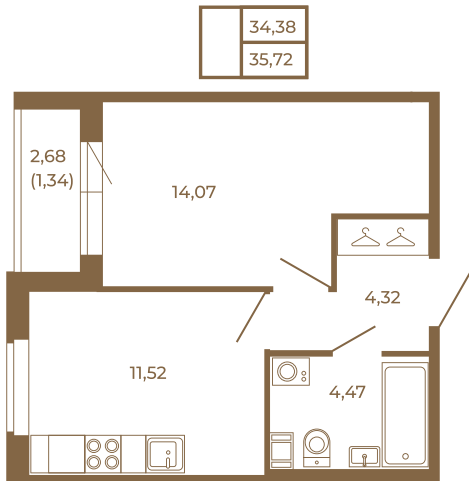

Таймс

Классическая однокомнатная квартира 35 кв. м.

План квартиры с мебелью

План квартиры без мебели

Расположение квартиры на этаже

Адрес дома:

Россия, Ленинградская область, Всеволожский район, Сертолово, микрорайон Чёрная Речка

Площадь, кв.м. **35.72**

Жилая, кв.м. **14.1**

Корпус **5**

Этаж **3**

Стоимость:

7 572 640 руб.

(812) 335-0-214