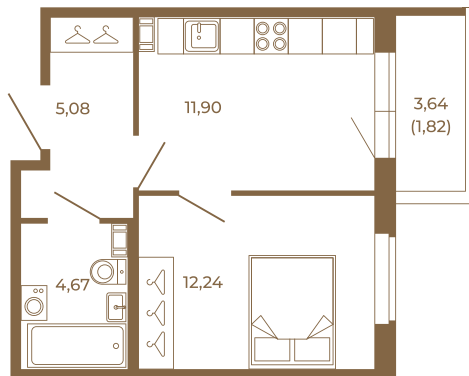

Таймс

Квартира-трансформер. Квартира может быть как однокомнатной, так и просторной студией

План квартиры с мебелью

33,89
35,71

План квартиры без мебели

33,89
35,71

Расположение квартиры на этаже

Адрес дома:

Россия, Ленинградская область, Всеволожский район, Сертолово, микрорайон Чёрная Речка

Площадь, кв.м. **35.71**

Жилая, кв.м. **12.2**

Корпус **5**

Этаж **4**

Стоимость:

7 856 200 руб.

(812) 335-0-214