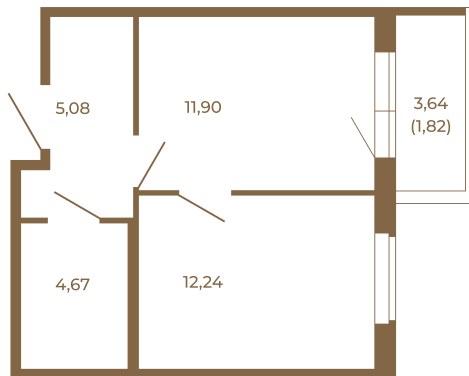

Таймс

Квартира-трансформер. Квартира может быть как однокомнатной, так и просторной студией

План квартиры с мебелью

33,89
35,71

План квартиры без мебели

33,89
35,71

Расположение квартиры на этаже

Адрес дома:

Россия, Ленинградская область, Всеволожский район, Сертолово, микрорайон Чёрная Речка

Площадь, кв.м. **35.71**

Жилая, кв.м. **12.2**

Корпус **5**

Этаж **4**

Стоимость:

7 856 200 руб.

(812) 335-0-214