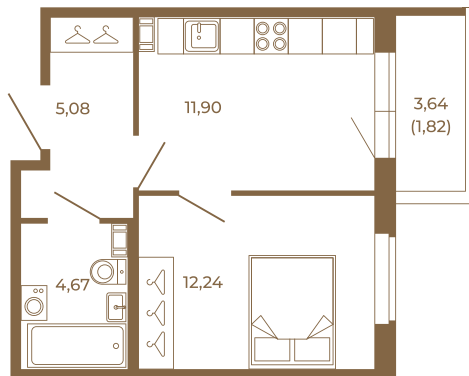

Таймс

Квартира-трансформер. Квартира может быть как однокомнатной, так и просторной студией

План квартиры с мебелью

33,89
35,71

План квартиры без мебели

33,89
35,71

Расположение квартиры на этаже

Адрес дома:

Россия, Ленинградская область, Всеволожский район, Сертолово, микрорайон Чёрная Речка

Площадь, кв.м. **35.71**

Жилая, кв.м. **12.1**

Корпус **5**

Этаж **3**

Стоимость:

7 570 520 руб.

(812) 335-0-214