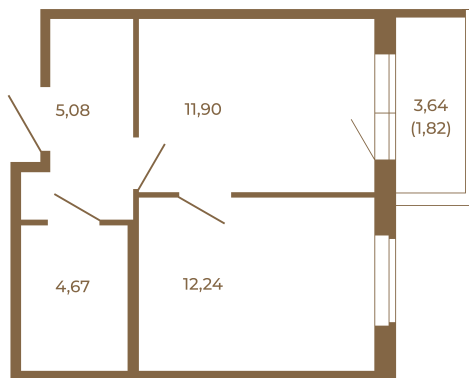

Таймс

Квартира-трансформер. Квартира может быть как однокомнатной, так и просторной студией

План квартиры с мебелью

33,89
35,71

План квартиры без мебели

33,89
35,71

Расположение квартиры на этаже

Адрес дома:

Россия, Ленинградская область, Всеволожский район, Сертолово, микрорайон Чёрная Речка

Площадь, кв.м. **35.71**

Жилая, кв.м. **12.1**

Корпус **5**

Этаж **3**

Стоимость:

7 570 520 руб.

(812) 335-0-214