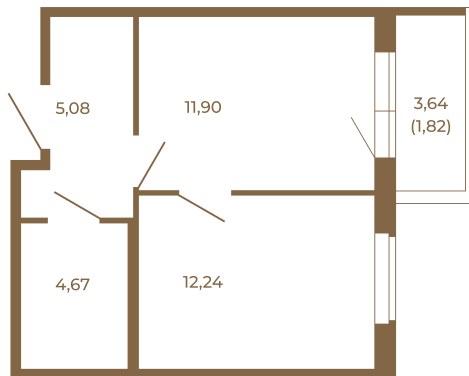

Таймс

Квартира-трансформер. Квартира может быть как однокомнатной, так и просторной студией

План квартиры с мебелью

33,89
35,71

План квартиры без мебели

33,89
35,71

Расположение квартиры на этаже

Адрес дома:

Россия, Ленинградская область, Всеволожский район, Сертолово, микрорайон Чёрная Речка

Площадь, кв.м. **35.71**

Жилая, кв.м. **12.2**

Корпус **5**

Этаж **2**

Стоимость:

7 570 520 руб.

(812) 335-0-214