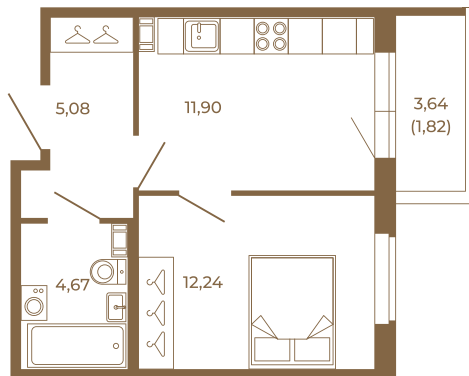

Таймс

Квартира-трансформер. Квартира может быть как однокомнатной, так и просторной студией

План квартиры с мебелью

33,89
35,71

План квартиры без мебели

33,89
35,71

Расположение квартиры на этаже

Адрес дома:

Россия, Ленинградская область, Всеволожский район, Сертолово, микрорайон Чёрная Речка

Площадь, кв.м. **35.71**

Жилая, кв.м. **12.2**

Корпус **5**

Этаж **2**

Стоимость:

7 570 520 руб.

(812) 335-0-214