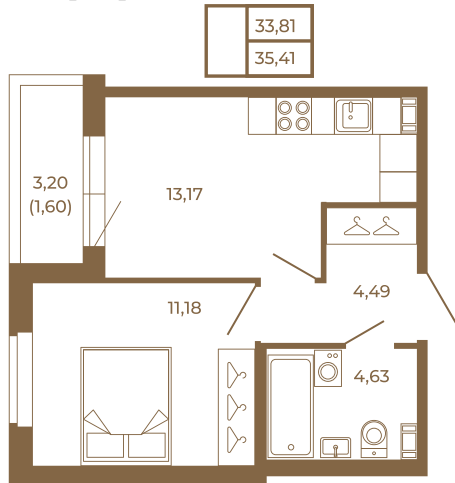

## Однокомнатная квартира 35 кв. м. с просторной кухней-гостиной

План квартиры с мебелью

План квартиры без мебели

Расположение квартиры на этаже

Адрес дома:

Россия, Ленинградская область, Всеволожский район, Сертолово, микрорайон Чёрная Речка

Площадь, кв.м. **35.41**

Жилая, кв.м. **11.2**

Корпус **5**

Этаж **1**

Стоимость:

**7 259 050 руб.**

(812) 335-0-214