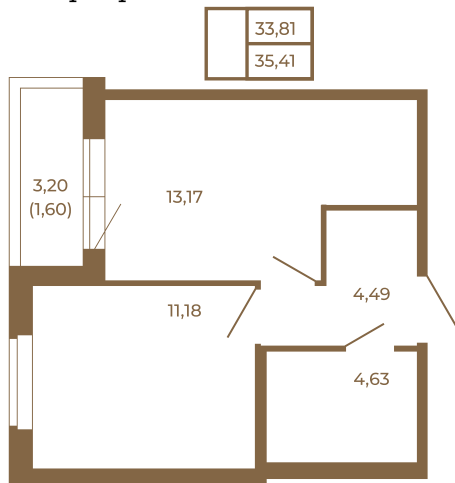

## Однокомнатная квартира 35 кв. м. с просторной кухней-гостиной

План квартиры с мебелью

План квартиры без мебели

Расположение квартиры на этаже

Адрес дома:

Россия, Ленинградская область, Всеволожский район, Сертолово, микрорайон Чёрная Речка

Площадь, кв.м. **35.41**

Жилая, кв.м. **11.2**

Корпус **5**

Этаж **1**

Стоимость:

**7 259 050 руб.**

(812) 335-0-214