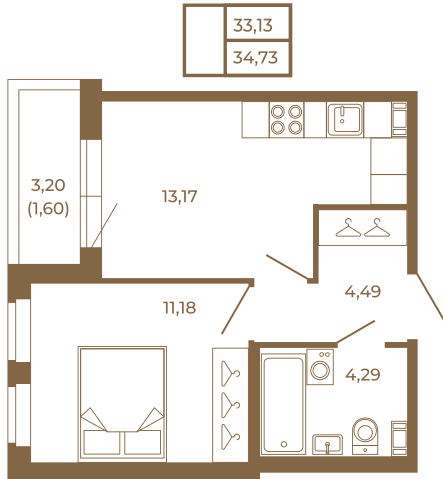

Таймс

Однокомнатная квартира 35 кв. м. с просторной кухней-гостиной

План квартиры с мебелью

План квартиры без мебели

Расположение квартиры на этаже

Адрес дома:

Россия, Ленинградская область, Всеволожский район, Сертолово, микрорайон Чёрная Речка

Площадь, кв.м. **34.73**

Жилая, кв.м. **11.2**

Корпус **5**

Этаж **4**

Стоимость:

8 057 360 руб.

(812) 335-0-214