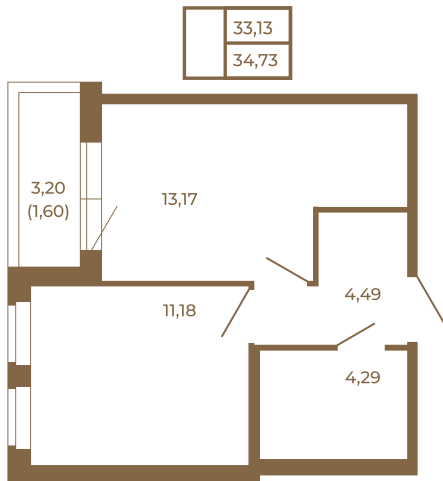

Таймс

Однокомнатная квартира 35 кв. м. с просторной кухней-гостиной

План квартиры с мебелью

План квартиры без мебели

Расположение квартиры на этаже

Адрес дома:

Россия, Ленинградская область, Всеволожский район, Сертолово, микрорайон Чёрная Речка

Площадь, кв.м. **34.73**

Жилая, кв.м. **11.2**

Корпус **5**

Этаж **4**

Стоимость:

8 057 360 руб.

(812) 335-0-214