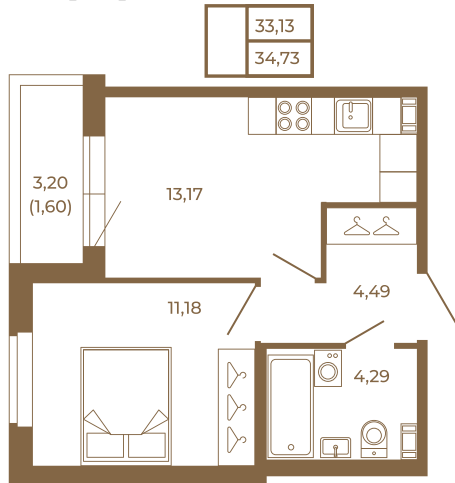

## Однокомнатная квартира 35 кв. м. с просторной кухней-гостиной

План квартиры с мебелью

Адрес дома:  
Россия, Ленинградская область, Всеволожский район, Сертолово, микрорайон Чёрная Речка

Площадь, кв.м. **34.73**

Жилая, кв.м. **11.2**

Корпус **5**

Этаж **3**

Стоимость:

**7 848 980 руб.**

План квартиры без мебели

Расположение квартиры на этаже

(812) 335-0-214