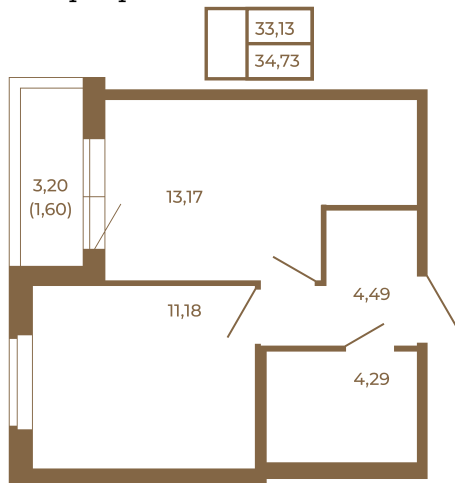

## Однокомнатная квартира 35 кв. м. с просторной кухней-гостиной

План квартиры с мебелью

Адрес дома:  
Россия, Ленинградская область, Всеволожский район, Сертолово, микрорайон Чёрная Речка

Площадь, кв.м. **34.73**

Жилая, кв.м. **11.2**

Корпус **5**

Этаж **3**

Стоимость:

**7 848 980 руб.**

План квартиры без мебели

Расположение квартиры на этаже

(812) 335-0-214