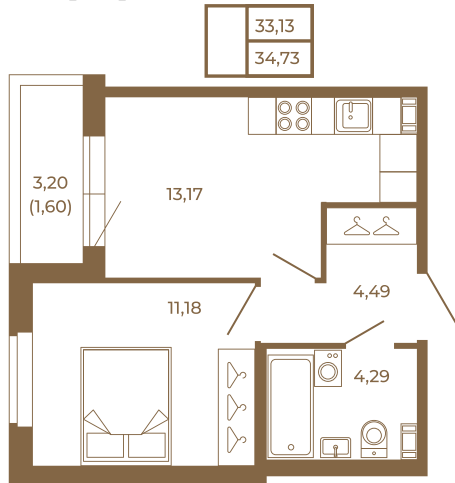

## Однокомнатная квартира 35 кв. м. с просторной кухней-гостиной

План квартиры с мебелью

Адрес дома:

Россия, Ленинградская область, Всеволожский район, Сертолово, микрорайон Чёрная Речка

Площадь, кв.м. **34.73**

Жилая, кв.м. **11.2**

Корпус **5**

Этаж **2**

Стоимость:

**7 848 980 руб.**

План квартиры без мебели

Расположение квартиры на этаже

(812) 335-0-214