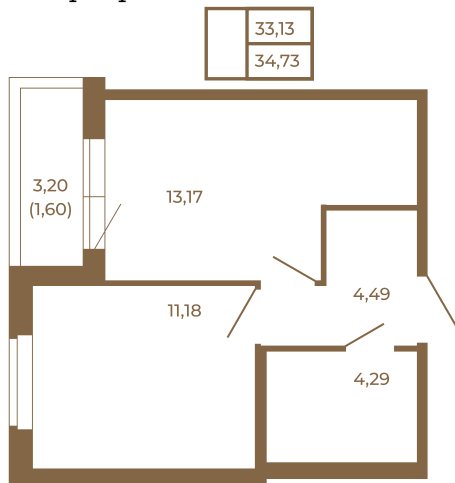

## Однокомнатная квартира 35 кв. м. с просторной кухней-гостиной

План квартиры с мебелью

Адрес дома:

Россия, Ленинградская область, Всеволожский район, Сертолово, микрорайон Чёрная Речка

Площадь, кв.м. **34.73**

Жилая, кв.м. **11.2**

Корпус **5**

Этаж **2**

Стоимость:

**7 848 980 руб.**

План квартиры без мебели

Расположение квартиры на этаже

(812) 335-0-214