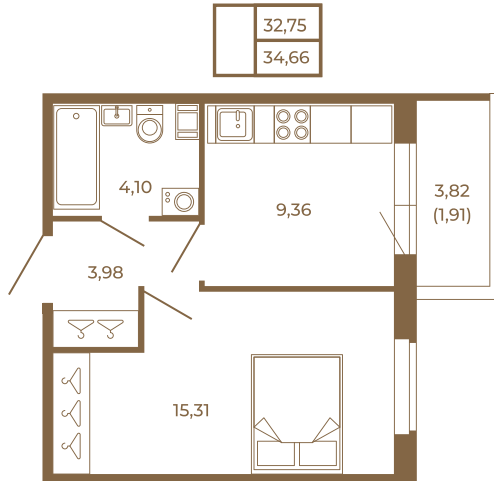

## Классическая небольшая однокомнатная квартира

План квартиры с мебелью

План квартиры без мебели

Расположение квартиры на этаже

Адрес дома:

Россия, Ленинградская область, Всеволожский район, Сертолово, микрорайон Чёрная Речка

Площадь, кв.м. **34.66**

Жилая, кв.м. **15.4**

Корпус **5**

Этаж **4**

Стоимость:

**7 625 200 руб.**

(812) 335-0-214