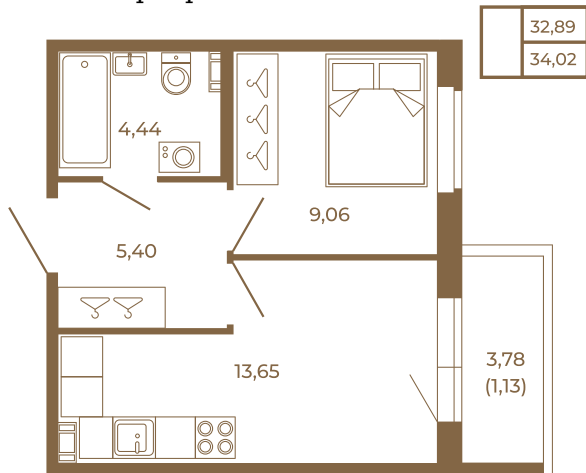

Таймс

Однокомнатная квартира 33 кв. м. с просторной кухней-гостиной

План квартиры с мебелью

Адрес дома:

Россия, Ленинградская область, Всеволожский район, Сертолово, микрорайон Чёрная Речка

Площадь, кв.м. **34.02**

Жилая, кв.м. **9**

Корпус **5**

Этаж **1**

Стоимость:

6 974 100 руб.

План квартиры без мебели

Расположение квартиры на этаже

(812) 335-0-214