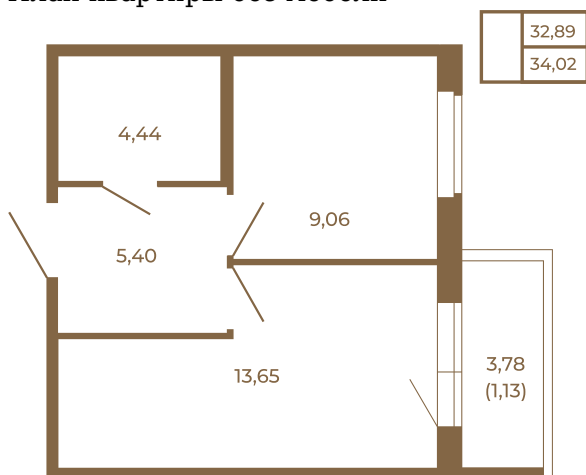

Таймс

Однокомнатная квартира 33 кв. м. с просторной кухней-гостиной

План квартиры с мебелью

Адрес дома:

Россия, Ленинградская область, Всеволожский район, Сертолово, микрорайон Чёрная Речка

Площадь, кв.м. **34.02**

Жилая, кв.м. **9**

Корпус **5**

Этаж **1**

Стоимость:

6 974 100 руб.

План квартиры без мебели

Расположение квартиры на этаже

(812) 335-0-214