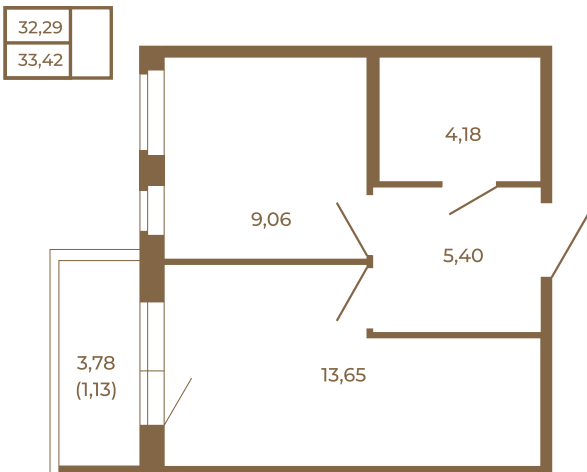

Жилая, кв.м. **9**

Корпус **5**

Этаж **4**

Стоимость:

7 352 400 руб.

План квартиры без мебели

Расположение квартиры на этаже

(812) 335-0-214