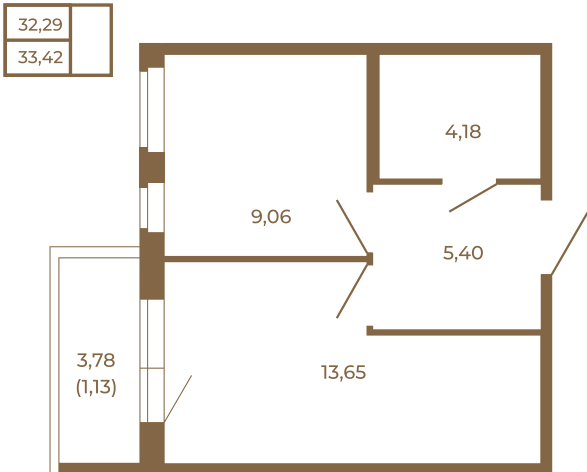

Таймс

Однокомнатная квартира 33 кв. м. с просторной кухней-гостиной

План квартиры с мебелью

Адрес дома:
Россия, Ленинградская область, Всеволожский район, Сертолово, микрорайон Чёрная Речка

Площадь, кв.м. **33.42**

Жилая, кв.м. **9**

Корпус **5**

Этаж **4**

Стоимость:

7 352 400 руб.

План квартиры без мебели

Расположение квартиры на этаже

(812) 335-0-214