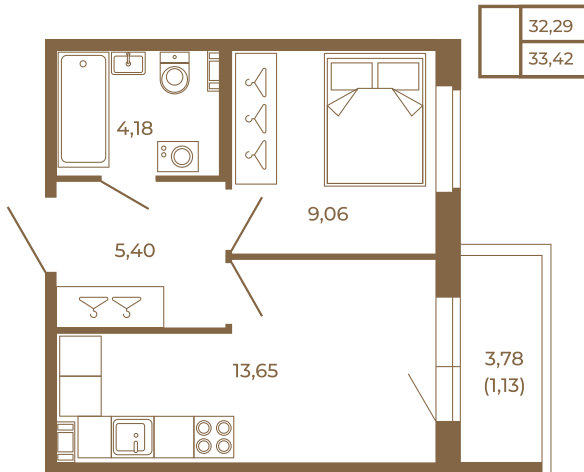

Таймс

Однокомнатная квартира 33 кв. м. с просторной кухней-гостиной

План квартиры с мебелью

План квартиры без мебели

Расположение квартиры на этаже

Адрес дома:

Россия, Ленинградская область, Всеволожский район, Сертолово, микрорайон Чёрная Речка

Площадь, кв.м. **33.42**

Жилая, кв.м. **8.9**

Корпус **5**

Этаж **3**

Стоимость:

0 руб.

(812) 335-0-214