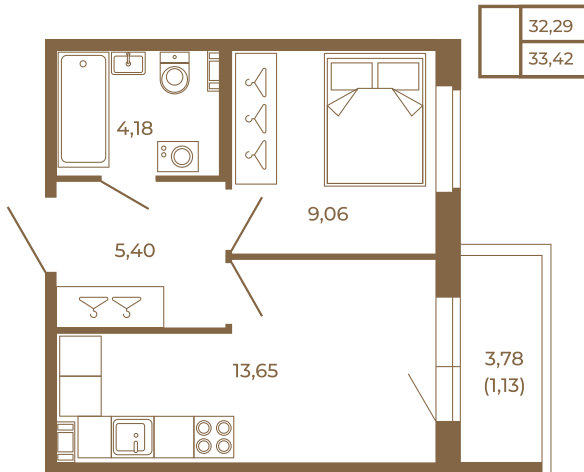

## Однокомнатная квартира 33 кв. м. с просторной кухней-гостиной

План квартиры с мебелью

План квартиры без мебели

Расположение квартиры на этаже

Адрес дома:

Россия, Ленинградская область, Всеволожский район, Сертолово, микрорайон Чёрная Речка

Площадь, кв.м. **33.42**

Жилая, кв.м. **9**

Корпус **5**

Этаж **2**

Стоимость:

**0 руб.**

(812) 335-0-214