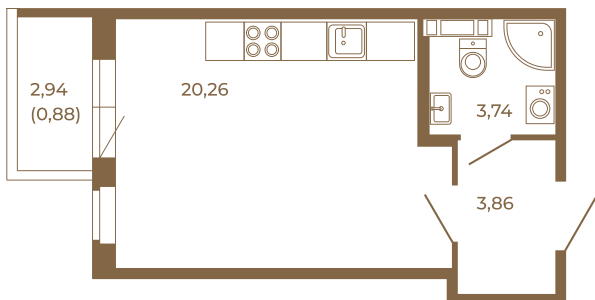

Таймс

Отличная студия правильной формы с большой кухней-гостиной и видом на лес

План квартиры с мебелью

27,86
28,74

План квартиры без мебели

27,86
28,74

Расположение квартиры на этаже

Адрес дома:

Россия, Ленинградская область, Всеволожский район, Сертолово, микрорайон Чёрная Речка

Площадь, кв.м. **28.74**

Жилая, кв.м. **20.3**

Корпус **5**

Этаж **1**

Стоимость:

6 006 660 руб.

(812) 335-0-214