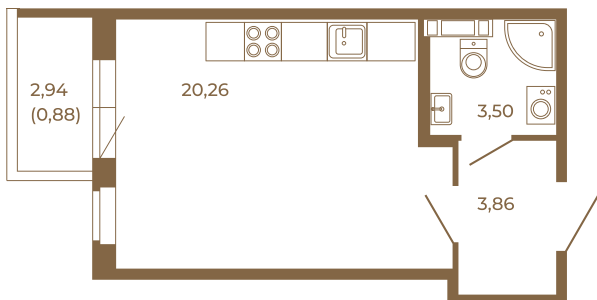

# Таймс

**Отличная студия правильной формы с большой кухней-гостиной и видом на лес**

План квартиры с мебелью

27,62
28,50

План квартиры без мебели

27,62
28,50

Расположение квартиры на этаже

Адрес дома:

Россия, Ленинградская область, Всеволожский район, Сертолово, микрорайон Чёрная Речка

Площадь, кв.м. **28.5**

Жилая, кв.м. **20.3**

Корпус **5**

Этаж **3**

Стоимость:

**6 612 000 руб.**

(812) 335-0-214