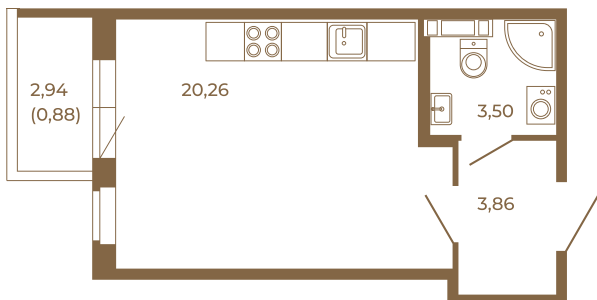

Таймс

Отличная студия правильной формы с большой кухней-гостиной и видом на лес

План квартиры с мебелью

27,62
28,50

План квартиры без мебели

27,62
28,50

Расположение квартиры на этаже

Адрес дома:

Россия, Ленинградская область, Всеволожский район, Сертолово, микрорайон Чёрная Речка

Площадь, кв.м. **28.5**

Жилая, кв.м. **20.3**

Корпус **5**

Этаж **2**

Стоимость:

6 612 000 руб.

(812) 335-0-214