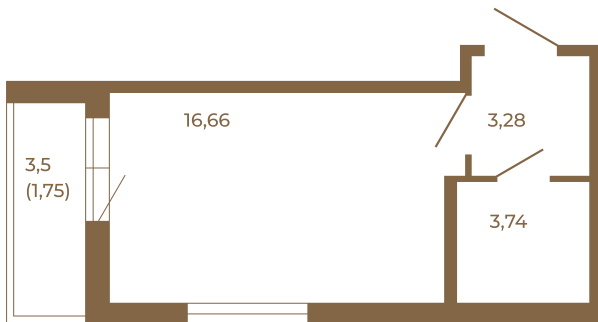

Таймс

Классическая студия 25 кв. м.

План квартиры с мебелью

23,68
25,43

План квартиры без мебели

23,68
25,43

Расположение квартиры на этаже

Адрес дома:

Россия, Ленинградская область, Всеволожский район, Сертолово, микрорайон Чёрная Речка

Площадь, кв.м. **25.43**

Жилая, кв.м. **16.6**

Корпус **5**

Этаж **1**

Стоимость:

5 518 310 руб.

(812) 335-0-214