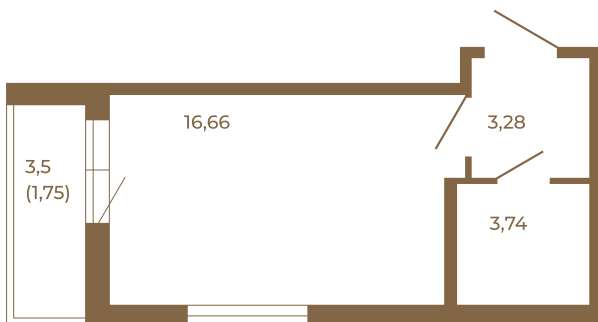

Таймс

Классическая студия 25 кв. м.

План квартиры с мебелью

23,68
25,43

План квартиры без мебели

23,68
25,43

Расположение квартиры на этаже

Адрес дома:

Россия, Ленинградская область, Всеволожский район, Сертолово, микрорайон Чёрная Речка

Площадь, кв.м. **25.43**

Жилая, кв.м. **16.6**

Корпус **5**

Этаж **1**

Стоимость:

5 518 310 руб.

(812) 335-0-214