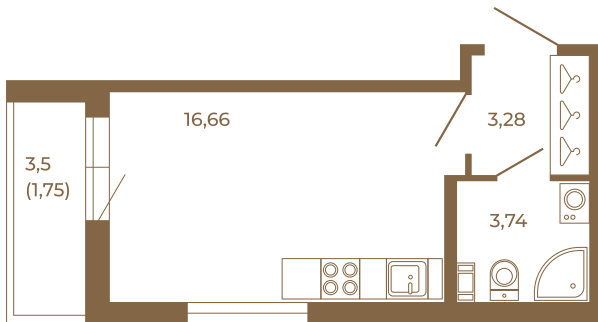

Таймс

Классическая студия 25 кв. м.

План квартиры с мебелью

23,68
25,43

План квартиры без мебели

23,68
25,43

Расположение квартиры на этаже

Адрес дома:

Россия, Ленинградская область, Всеволожский район, Сертолово, микрорайон Чёрная Речка

Площадь, кв.м. **25.43**

Жилая, кв.м. **16.6**

Корпус **5**

Этаж **1**

Стоимость:

5 518 310 руб.

(812) 335-0-214