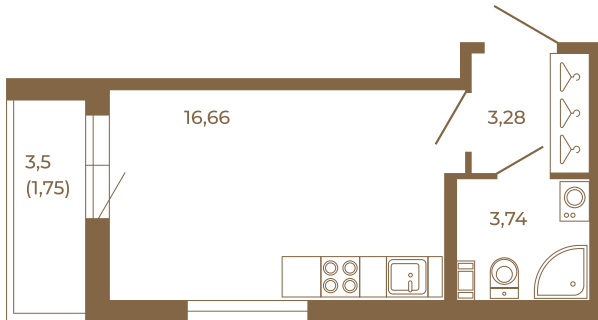

Таймс

Классическая студия 25 кв. м.

План квартиры с мебелью

23,68
25,43

План квартиры без мебели

23,68
25,43

Расположение квартиры на этаже

Адрес дома:

Россия, Ленинградская область, Всеволожский район, Сертолово, микрорайон Чёрная Речка

Площадь, кв.м. **25.43**

Жилая, кв.м. **16.6**

Корпус **5**

Этаж **1**

Стоимость:

5 518 310 руб.

(812) 335-0-214