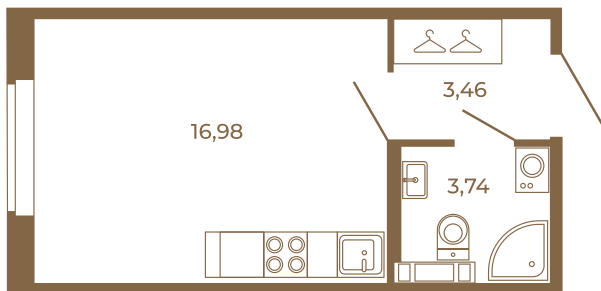

Таймс

Классическая студия 24 кв. м.

План квартиры с мебелью

24,18
24,18

План квартиры без мебели

24,18
24,18

Расположение квартиры на этаже

Адрес дома:

Россия, Ленинградская область, Всеволожский район, Сертолово, микрорайон Чёрная Речка

Площадь, кв.м. **24.18**

Жилая, кв.м. **16.9**

Корпус **5**

Этаж **1**

Стоимость:

5 053 620 руб.

(812) 335-0-214