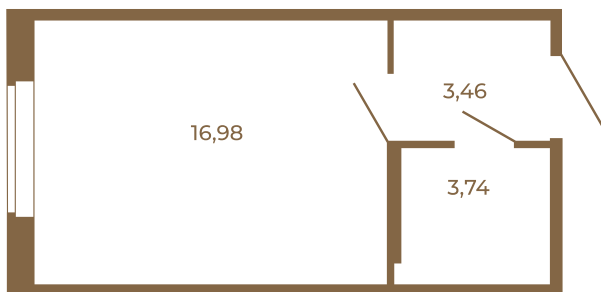

Таймс

Классическая студия 24 кв. м.

План квартиры с мебелью

24,18
24,18

План квартиры без мебели

24,18
24,18

Расположение квартиры на этаже

Адрес дома:

Россия, Ленинградская область, Всеволожский район, Сертолово, микрорайон Чёрная Речка

Площадь, кв.м. **24.18**

Жилая, кв.м. **16.9**

Корпус **5**

Этаж **1**

Стоимость:

5 053 620 руб.

(812) 335-0-214