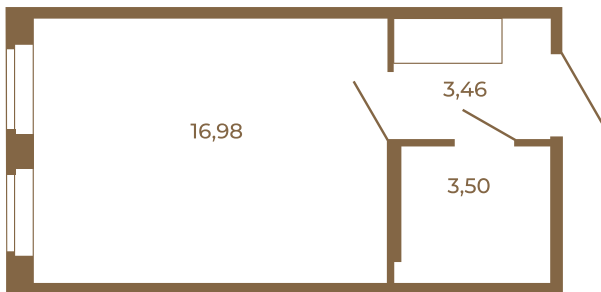

Таймс

Классическая студия 24 кв. м.

План квартиры с мебелью

23,94
23,94

План квартиры без мебели

23,94
23,94

Расположение квартиры на этаже

Адрес дома:

Россия, Ленинградская область, Всеволожский район, Сертолово, микрорайон Чёрная Речка

Площадь, кв.м. **23.94**

Жилая, кв.м. **16.8**

Корпус **5**

Этаж **4**

Стоимость:

5 578 020 руб.

(812) 335-0-214