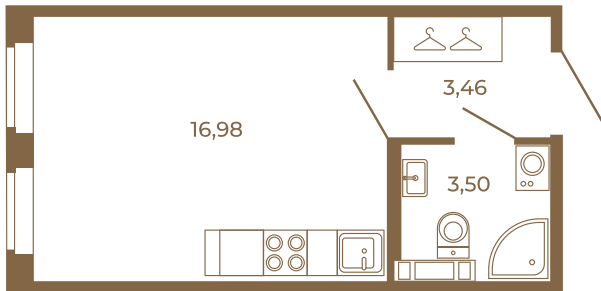

Таймс

Классическая студия 24 кв. м.

План квартиры с мебелью

23,94
23,94

План квартиры без мебели

23,94
23,94

Расположение квартиры на этаже

Адрес дома:

Россия, Ленинградская область, Всеволожский район, Сертолово, микрорайон Чёрная Речка

Площадь, кв.м. **23.94**

Жилая, кв.м. **16.8**

Корпус **5**

Этаж **4**

Стоимость:

5 578 020 руб.

(812) 335-0-214