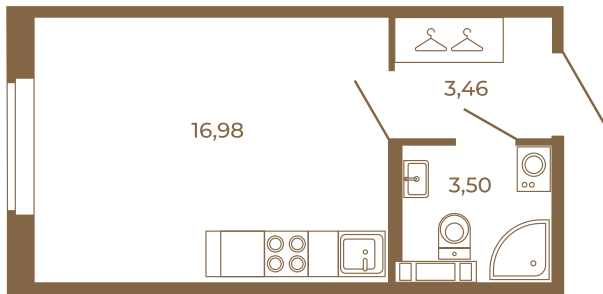

Таймс

Классическая студия 24 кв. м.

План квартиры с мебелью

23,94
23,94

План квартиры без мебели

23,94
23,94

Расположение квартиры на этаже

Адрес дома:

Россия, Ленинградская область, Всеволожский район, Сертолово, микрорайон Чёрная Речка

Площадь, кв.м. **23.94**

Жилая, кв.м. **16.9**

Корпус **5**

Этаж **3**

Стоимость:

5 458 320 руб.

(812) 335-0-214