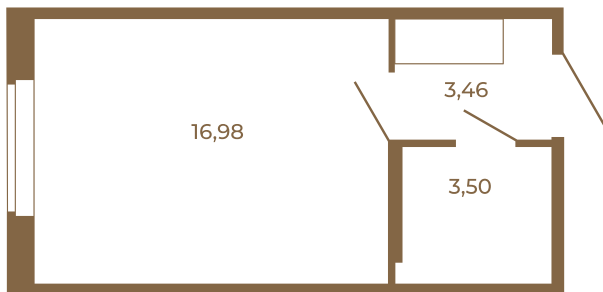

Таймс

Классическая студия 24 кв. м.

План квартиры с мебелью

23,94
23,94

План квартиры без мебели

23,94
23,94

Расположение квартиры на этаже

Адрес дома:

Россия, Ленинградская область, Всеволожский район, Сертолово, микрорайон Чёрная Речка

Площадь, кв.м. **23.94**

Жилая, кв.м. **16.9**

Корпус **5**

Этаж **3**

Стоимость:

5 458 320 руб.

(812) 335-0-214