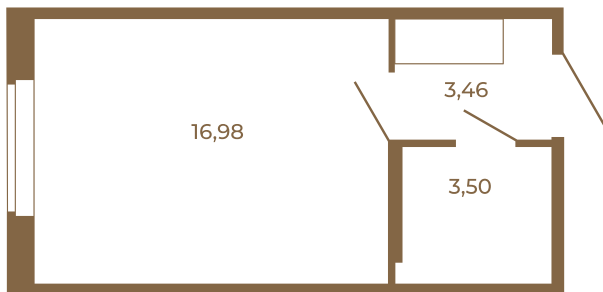

Таймс

Классическая студия 24 кв. м.

План квартиры с мебелью

| |
|-------|
| 23,94 |
| 23,94 |

План квартиры без мебели

| |
|-------|
| 23,94 |
| 23,94 |

Расположение квартиры на этаже

Адрес дома:

Россия, Ленинградская область, Всеволожский район, Сертолово, микрорайон Чёрная Речка

Площадь, кв.м. **23.94**

Жилая, кв.м. **16.9**

Корпус **5**

Этаж **2**

Стоимость:

5 458 320 руб.

(812) 335-0-214