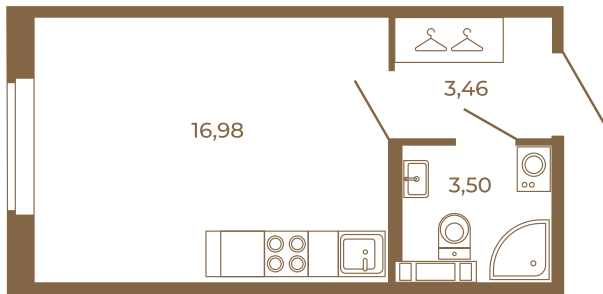

Таймс

Классическая студия 24 кв. м.

План квартиры с мебелью

| |
|-------|
| 23,94 |
| 23,94 |

План квартиры без мебели

| |
|-------|
| 23,94 |
| 23,94 |

Расположение квартиры на этаже

Адрес дома:

Россия, Ленинградская область, Всеволожский район, Сертолово, микрорайон Чёрная Речка

Площадь, кв.м. **23.94**

Жилая, кв.м. **16.9**

Корпус **5**

Этаж **2**

Стоимость:

5 458 320 руб.

(812) 335-0-214