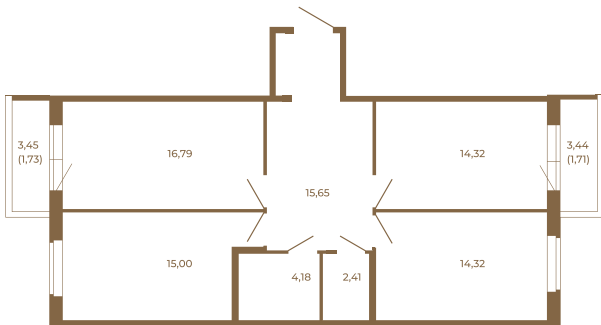

## Шикарная трехкомнатная квартира 85 кв. м. правильной формы с двумя прихожими и двумя остекленными балконами

План квартиры с мебелью

82,67	
86,12	

План квартиры без мебели

82,67	
86,12	

Расположение квартиры на этаже

Адрес дома:

Россия, Ленинградская область, Всеволожский район, Сертолово, микрорайон Чёрная Речка

Площадь, кв.м. **86.12**

Жилая, кв.м. **43.7**

Корпус **4**

Этаж **1**

Стоимость:

**16 879 520 руб.**