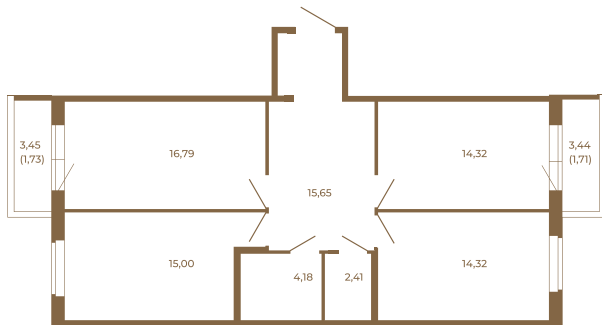

Таймс

Шикарная трехкомнатная квартира 85 кв. м. правильной формы с двумя прихожими и двумя остекленными балконами

План квартиры с мебелью

82,67	
86,12	

План квартиры без мебели

82,67	
86,12	

Расположение квартиры на этаже

Адрес дома:

Россия, Ленинградская область, Всеволожский район, Сертолово, микрорайон Чёрная Речка

Площадь, кв.м. **86.12**

Жилая, кв.м. **43.7**

Корпус **4**

Этаж **1**

Стоимость:

16 879 520 руб.