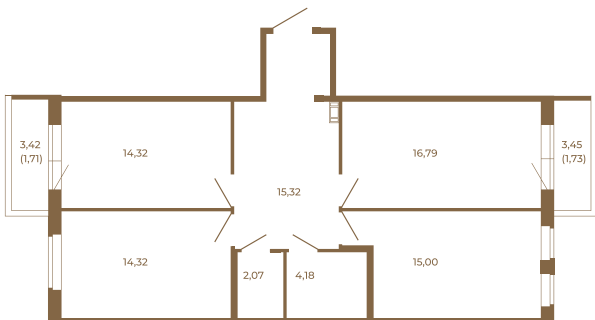

## Шикарная трехкомнатная квартира 85 кв. м. правильной формы с двумя прихожими и двумя остекленными балконами

План квартиры с мебелью

82,00	
85,44	

План квартиры без мебели

82,00	
85,44	

Расположение квартиры на этаже