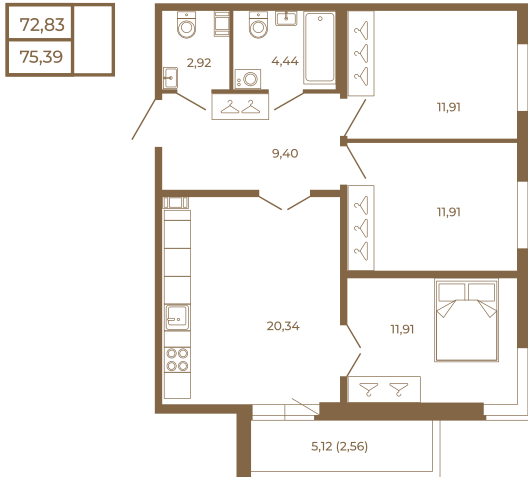

# Таймс

**Трехкомнатная квартира 75 кв. м..  
с большой кухней-гостиной. Из  
спальни и кухни открывается  
прекрасный вид на лес**

План квартиры с мебелью

План квартиры без мебели

Расположение квартиры на этаже

Адрес дома:

Россия, Ленинградская область, Всеволожский район, Сертолово, микрорайон Чёрная Речка

Площадь, кв.м. **75.39**

Жилая, кв.м. **35.7**

Корпус **4**

Этаж **1**

Стоимость:

**14 776 440 руб.**