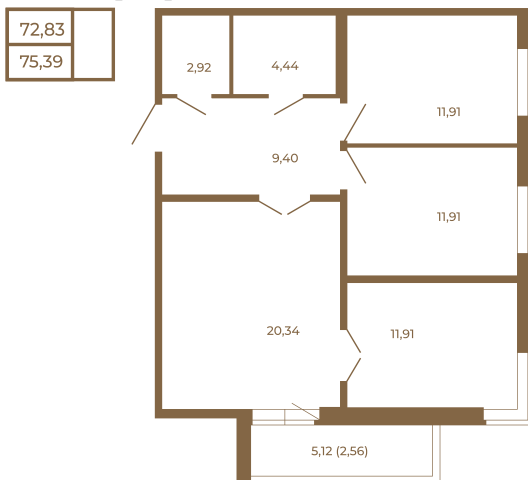

# Таймс

**Трехкомнатная квартира 75 кв. м..  
с большой кухней-гостиной. Из  
спальни и кухни открывается  
прекрасный вид на лес**

План квартиры с мебелью

План квартиры без мебели

Расположение квартиры на этаже

Адрес дома:

Россия, Ленинградская область, Всеволожский район, Сертолово, микрорайон Чёрная Речка

Площадь, кв.м. **75.39**

Жилая, кв.м. **35.7**

Корпус **4**

Этаж **1**

Стоимость:

**14 776 440 руб.**