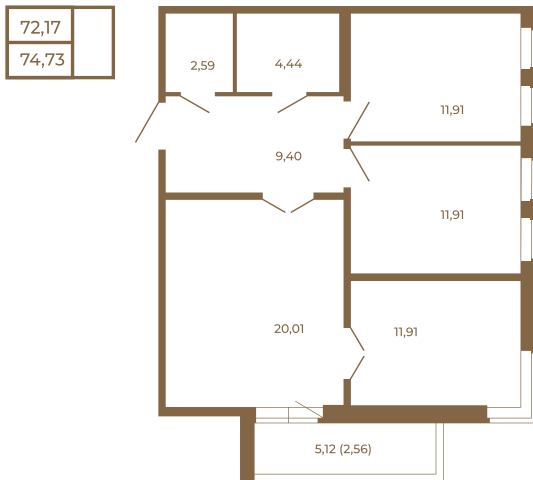

# Таймс

**Трехкомнатная квартира 75 кв. м..  
с большой кухней-гостиной. Из  
спальни и кухни открывается  
прекрасный вид на лес**

План квартиры с мебелью

План квартиры без мебели

Расположение квартиры на этаже

Адрес дома:

Россия, Ленинградская область, Всеволожский район, Сертолово, микрорайон Чёрная Речка

Площадь, кв.м. **74.73**

Жилая, кв.м. **35.5**

Корпус **4**

Этаж **4**

Стоимость:

**16 515 330 руб.**